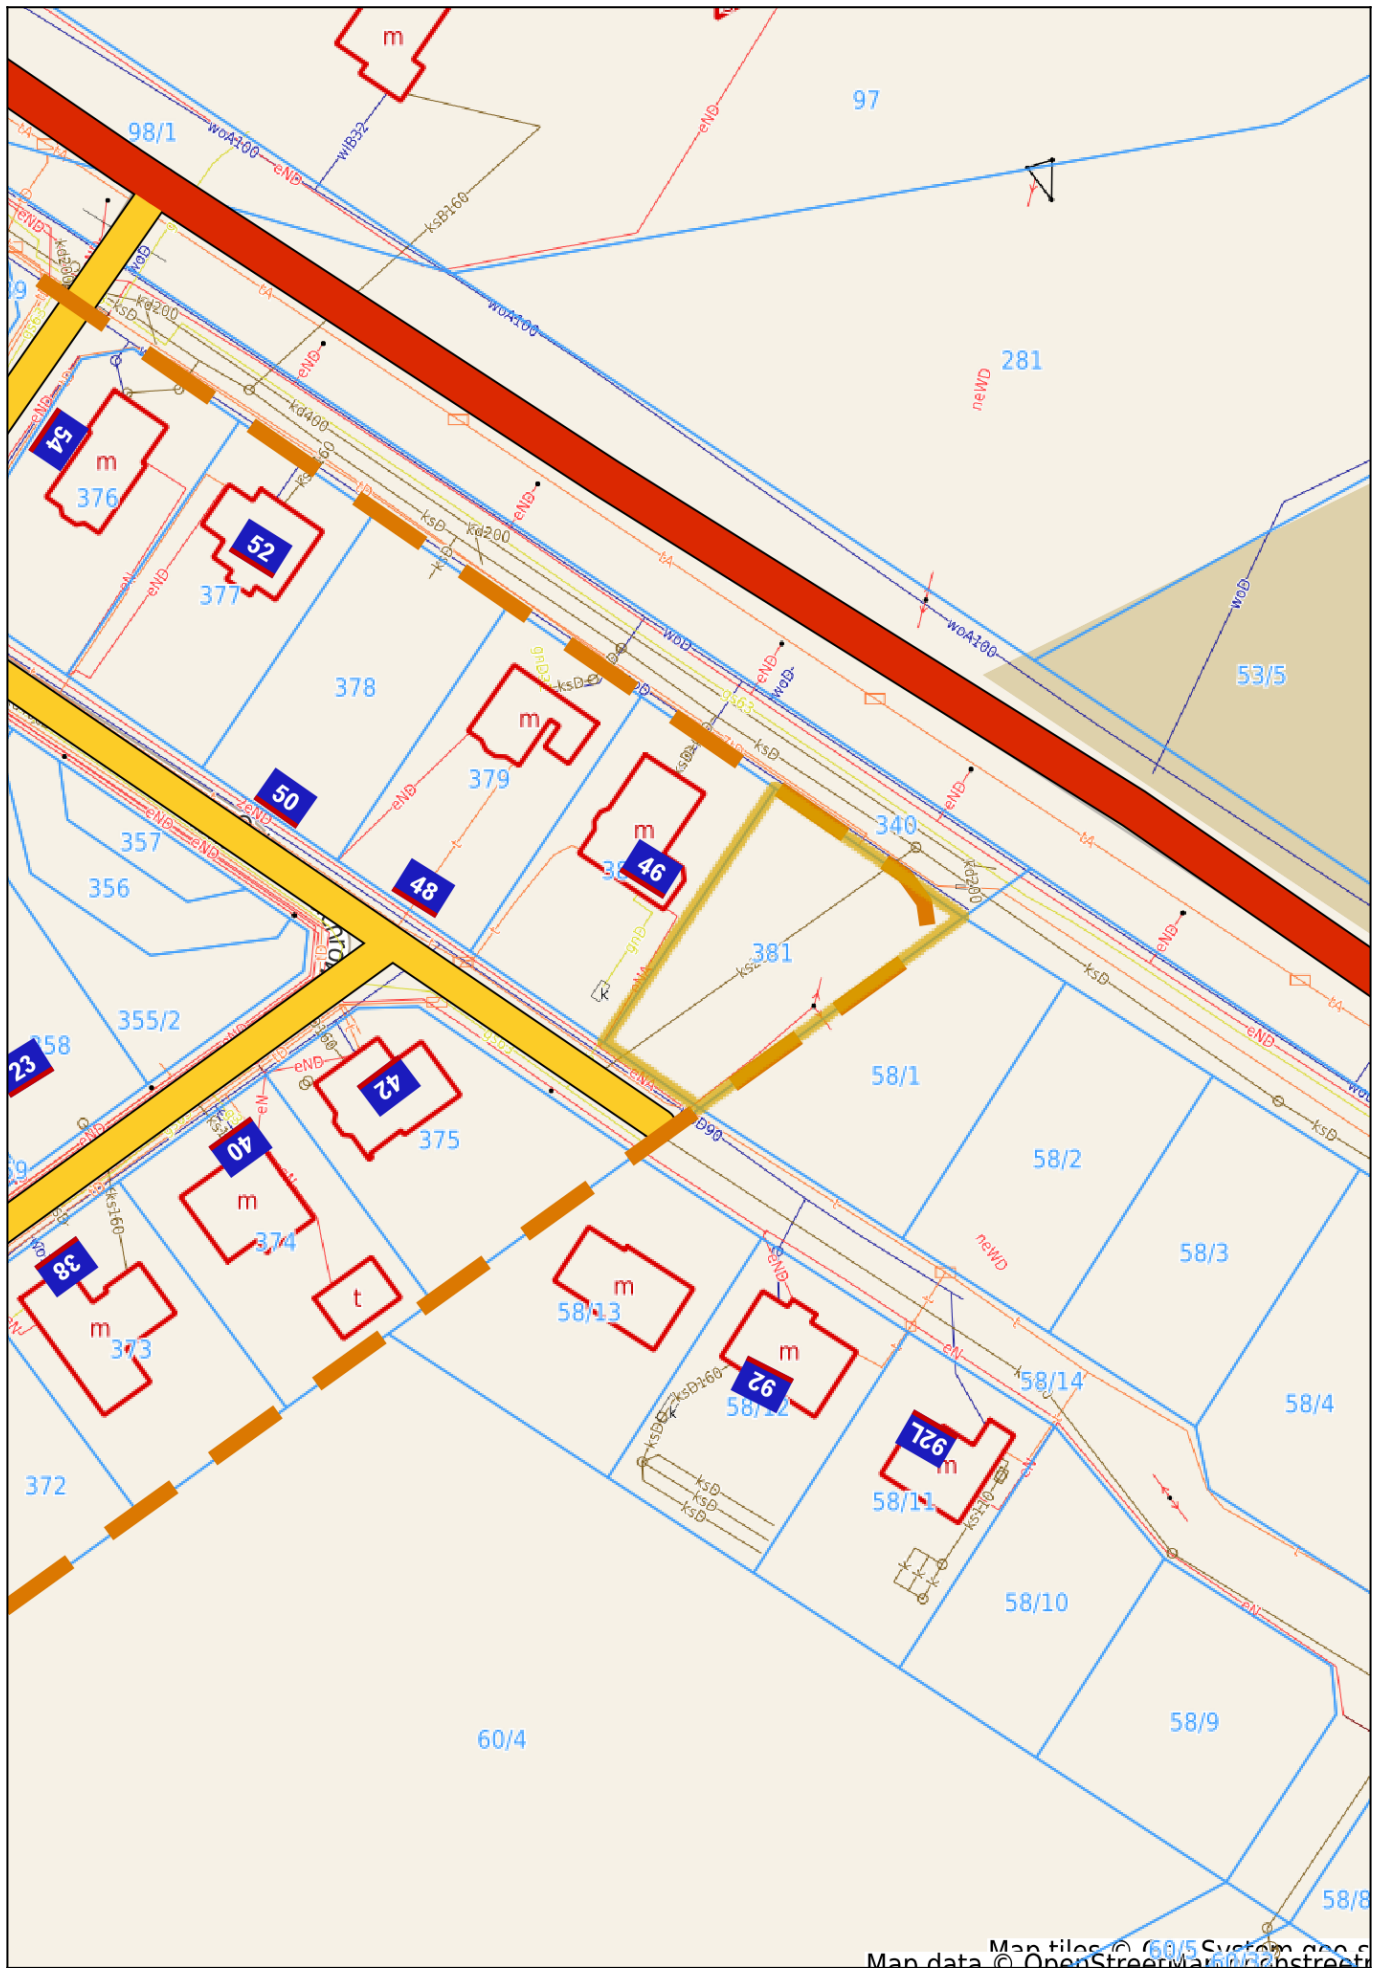

Szydłowo - System Informacji Przestrzennej

skala 1 : 1000

Map data © OpenStreetMap contributors, Map tiles © Mapbox