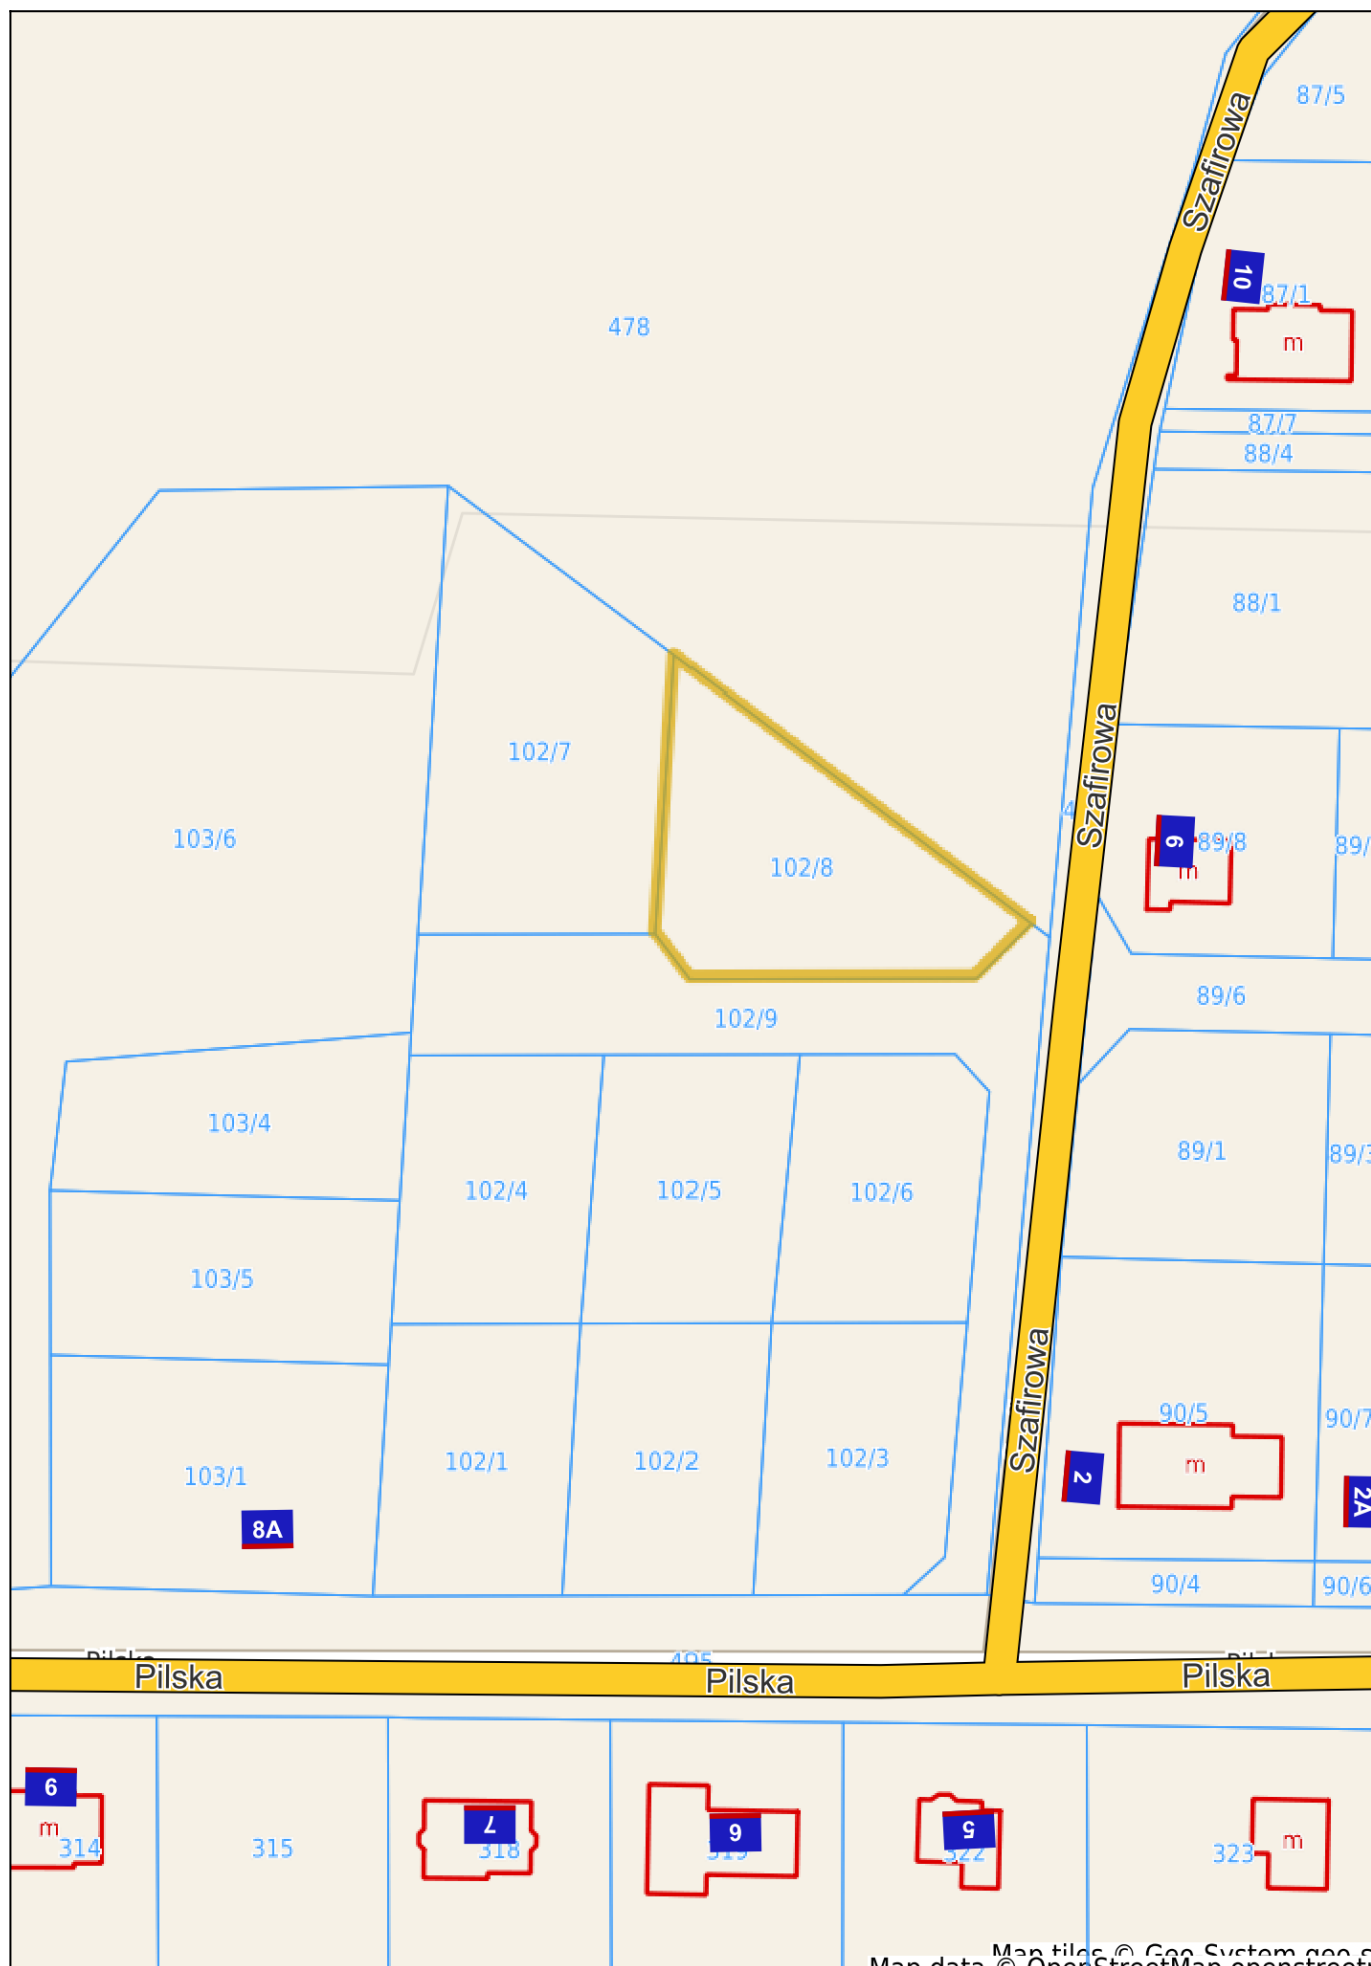

Szydłowo - System Informacji Przestrzennej

skala 1 : 1000

Map data © OpenStreetMap contributors