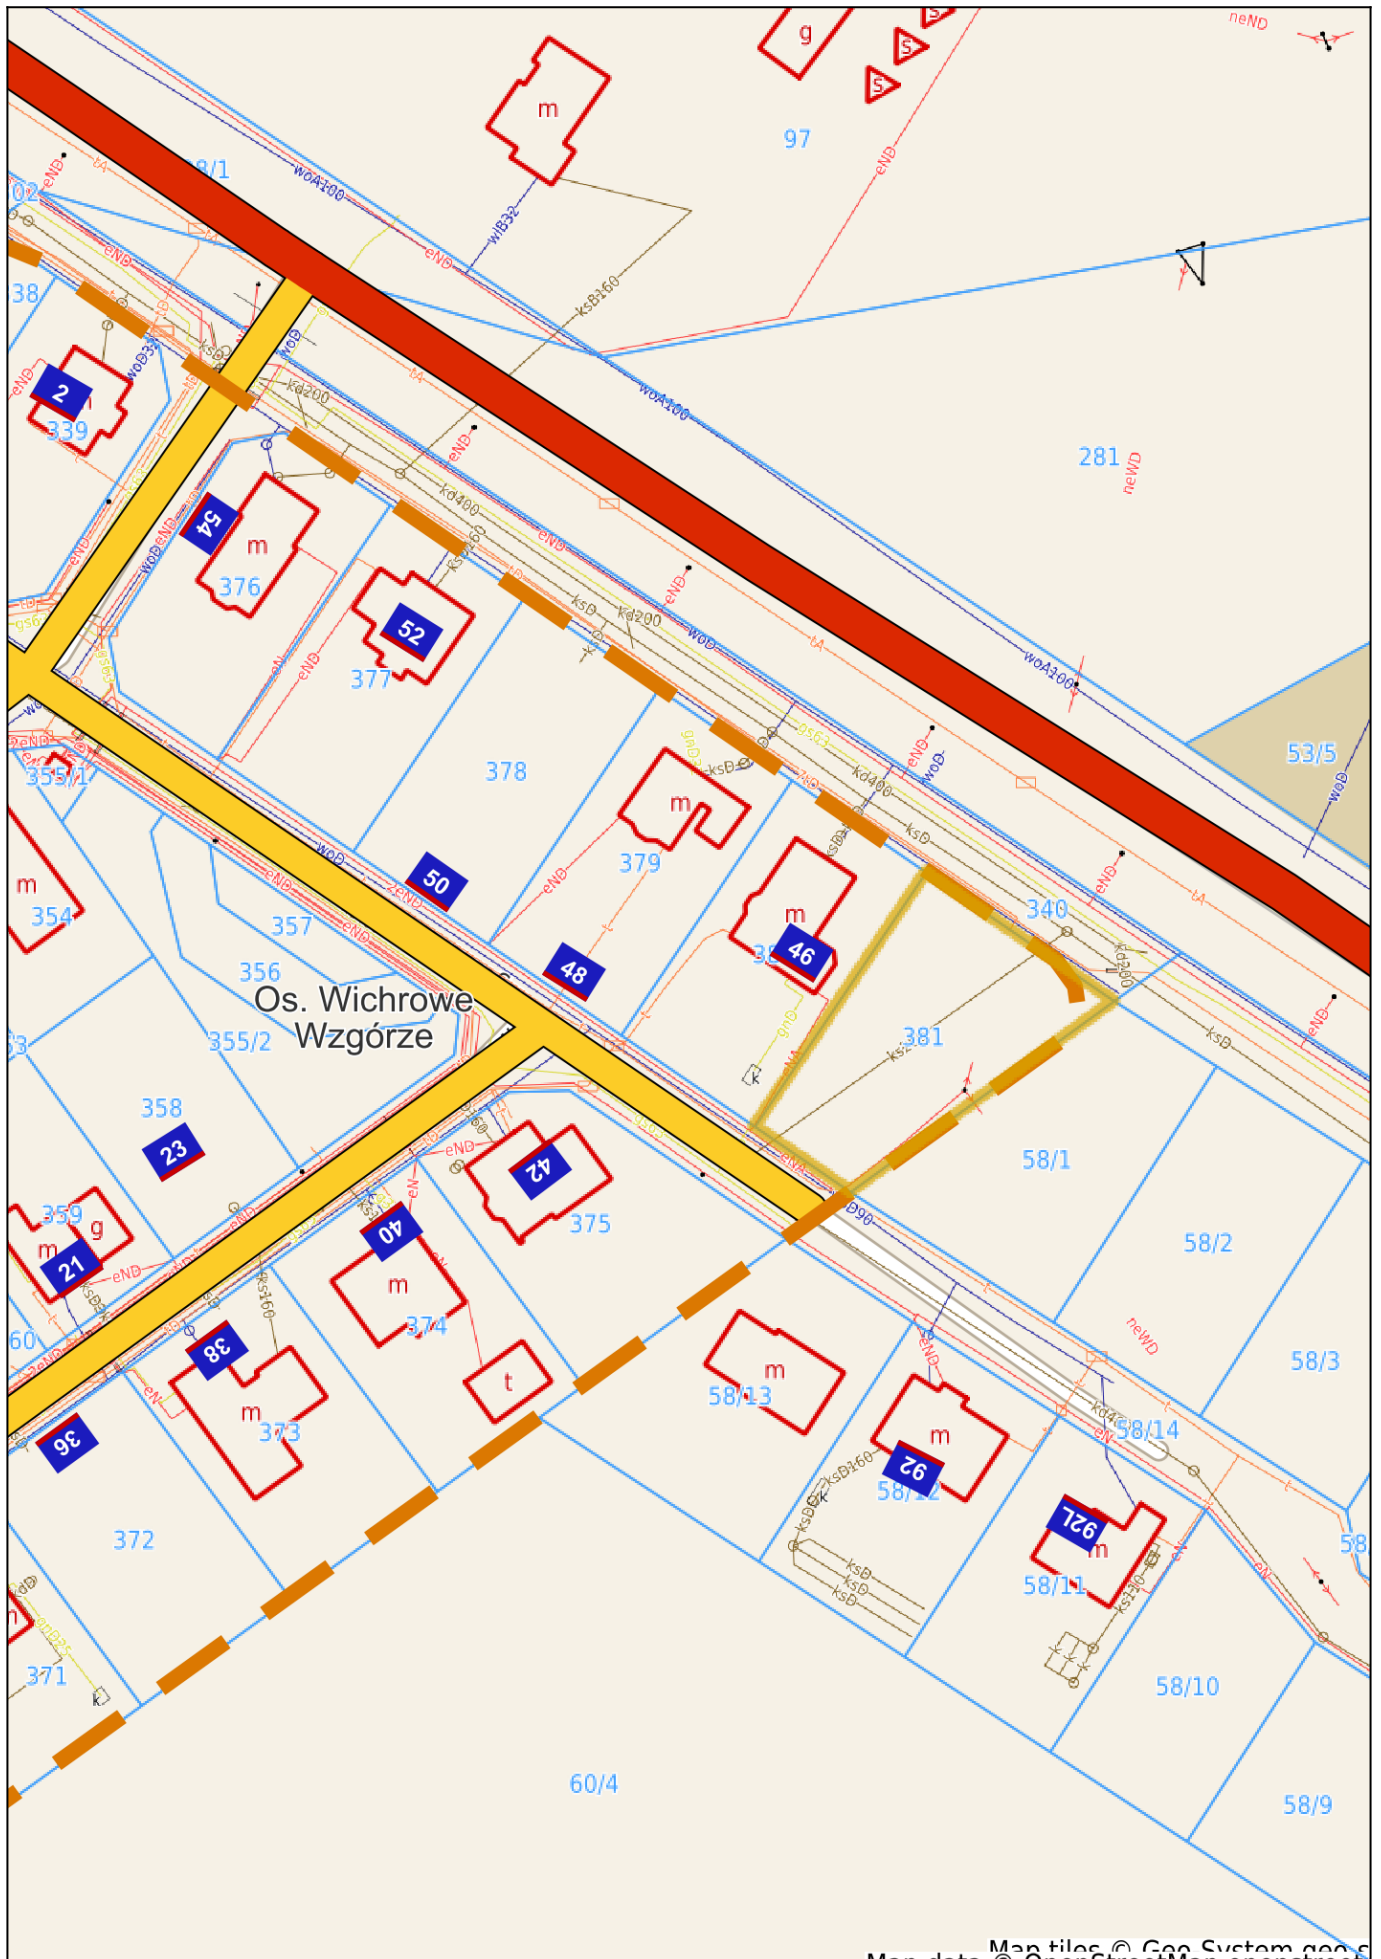

Szydłowo - System Informacji Przestrzennej

skala 1 : 1000

Map data © OpenStreetMap contributors