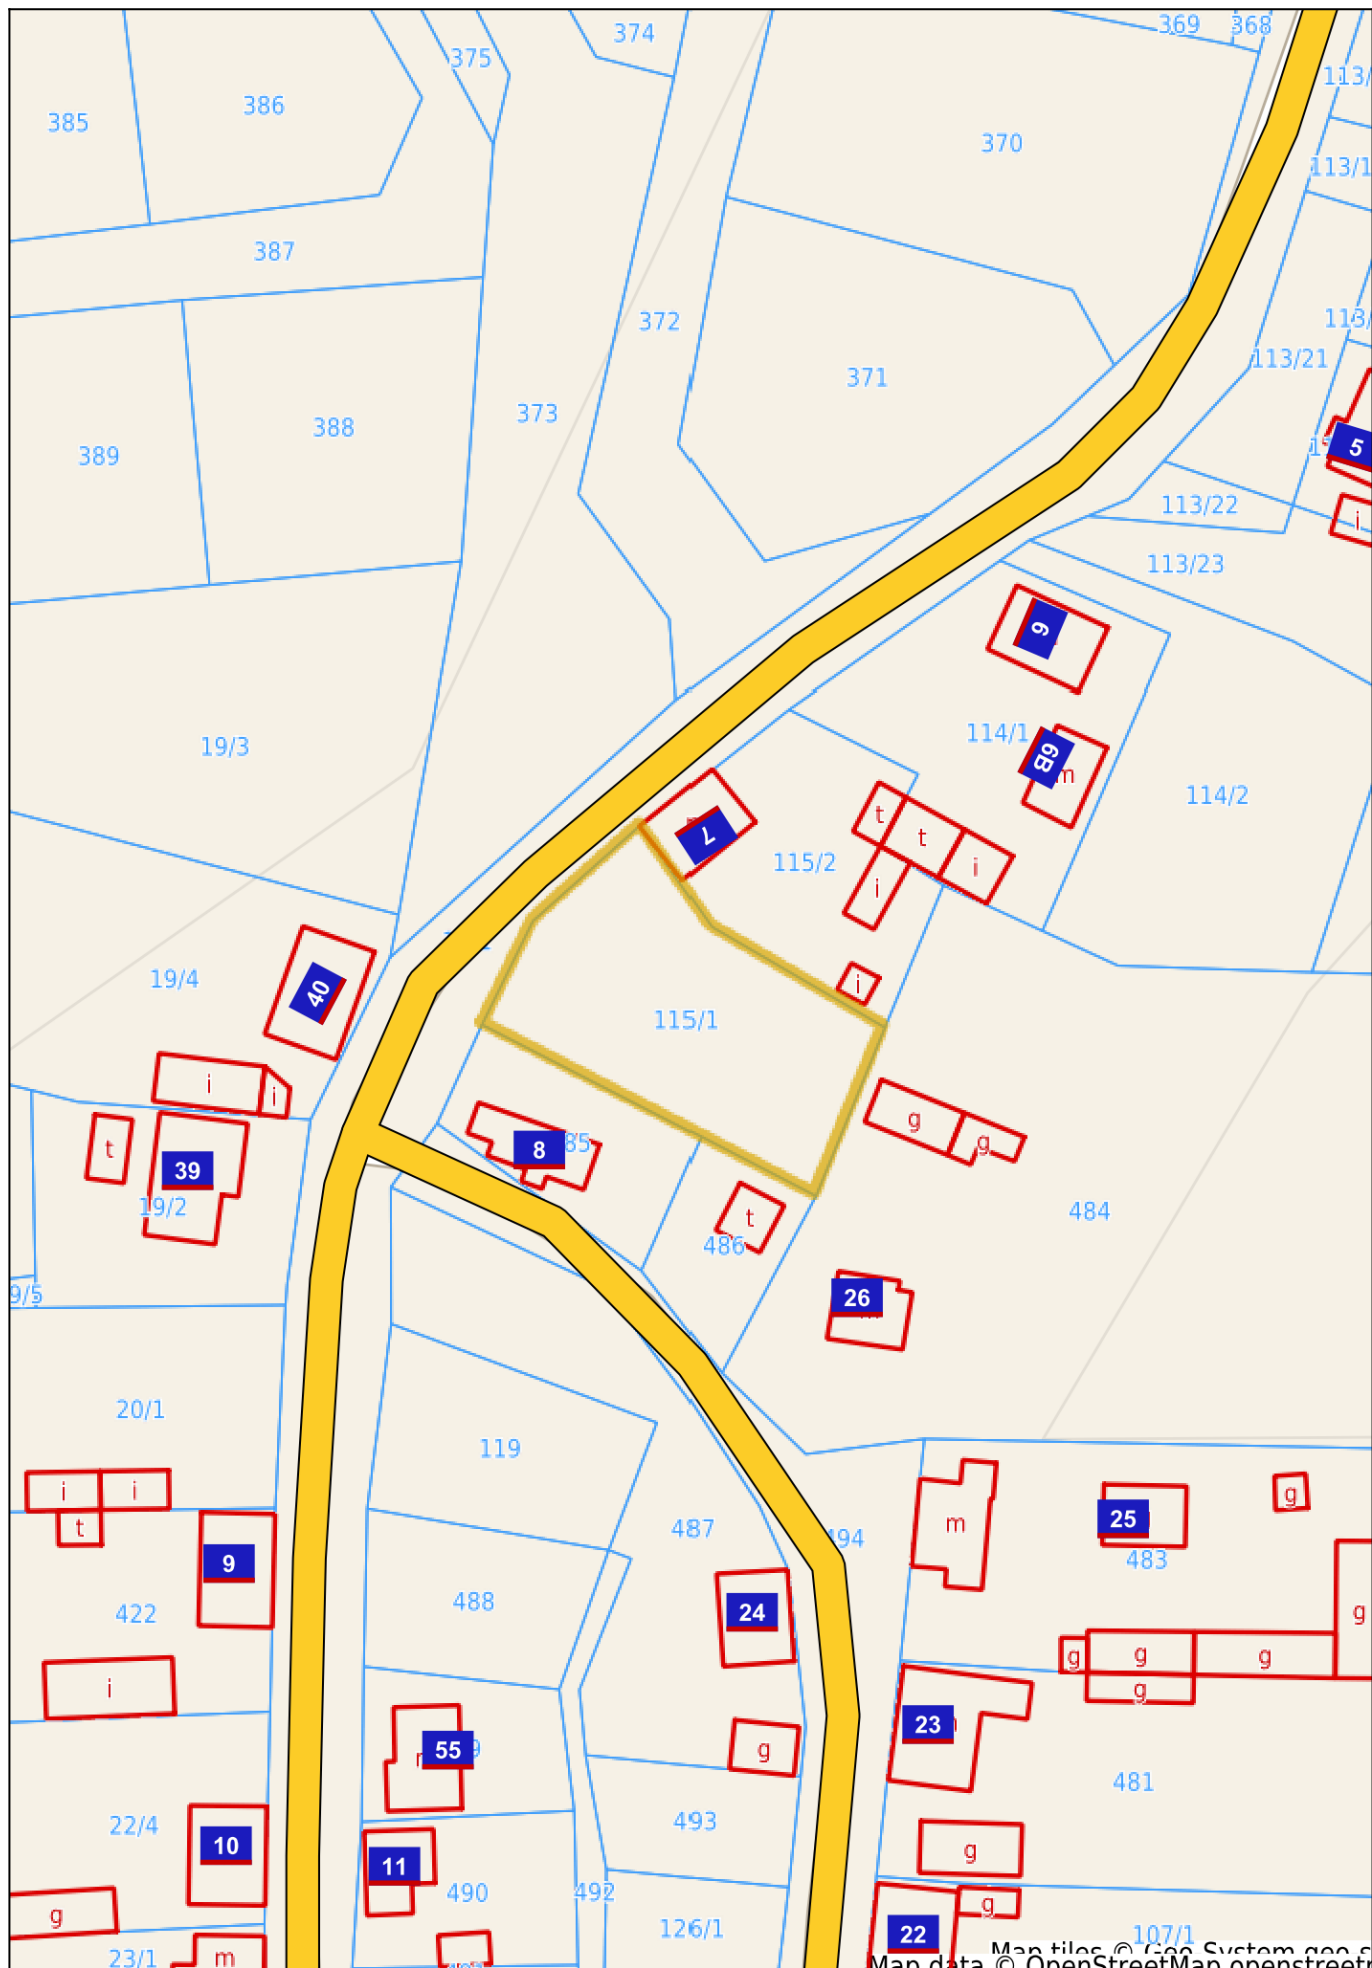

Szydłowo - System Informacji Przestrzennej

skala 1 : 1000

Map data © OpenStreetMap contributors