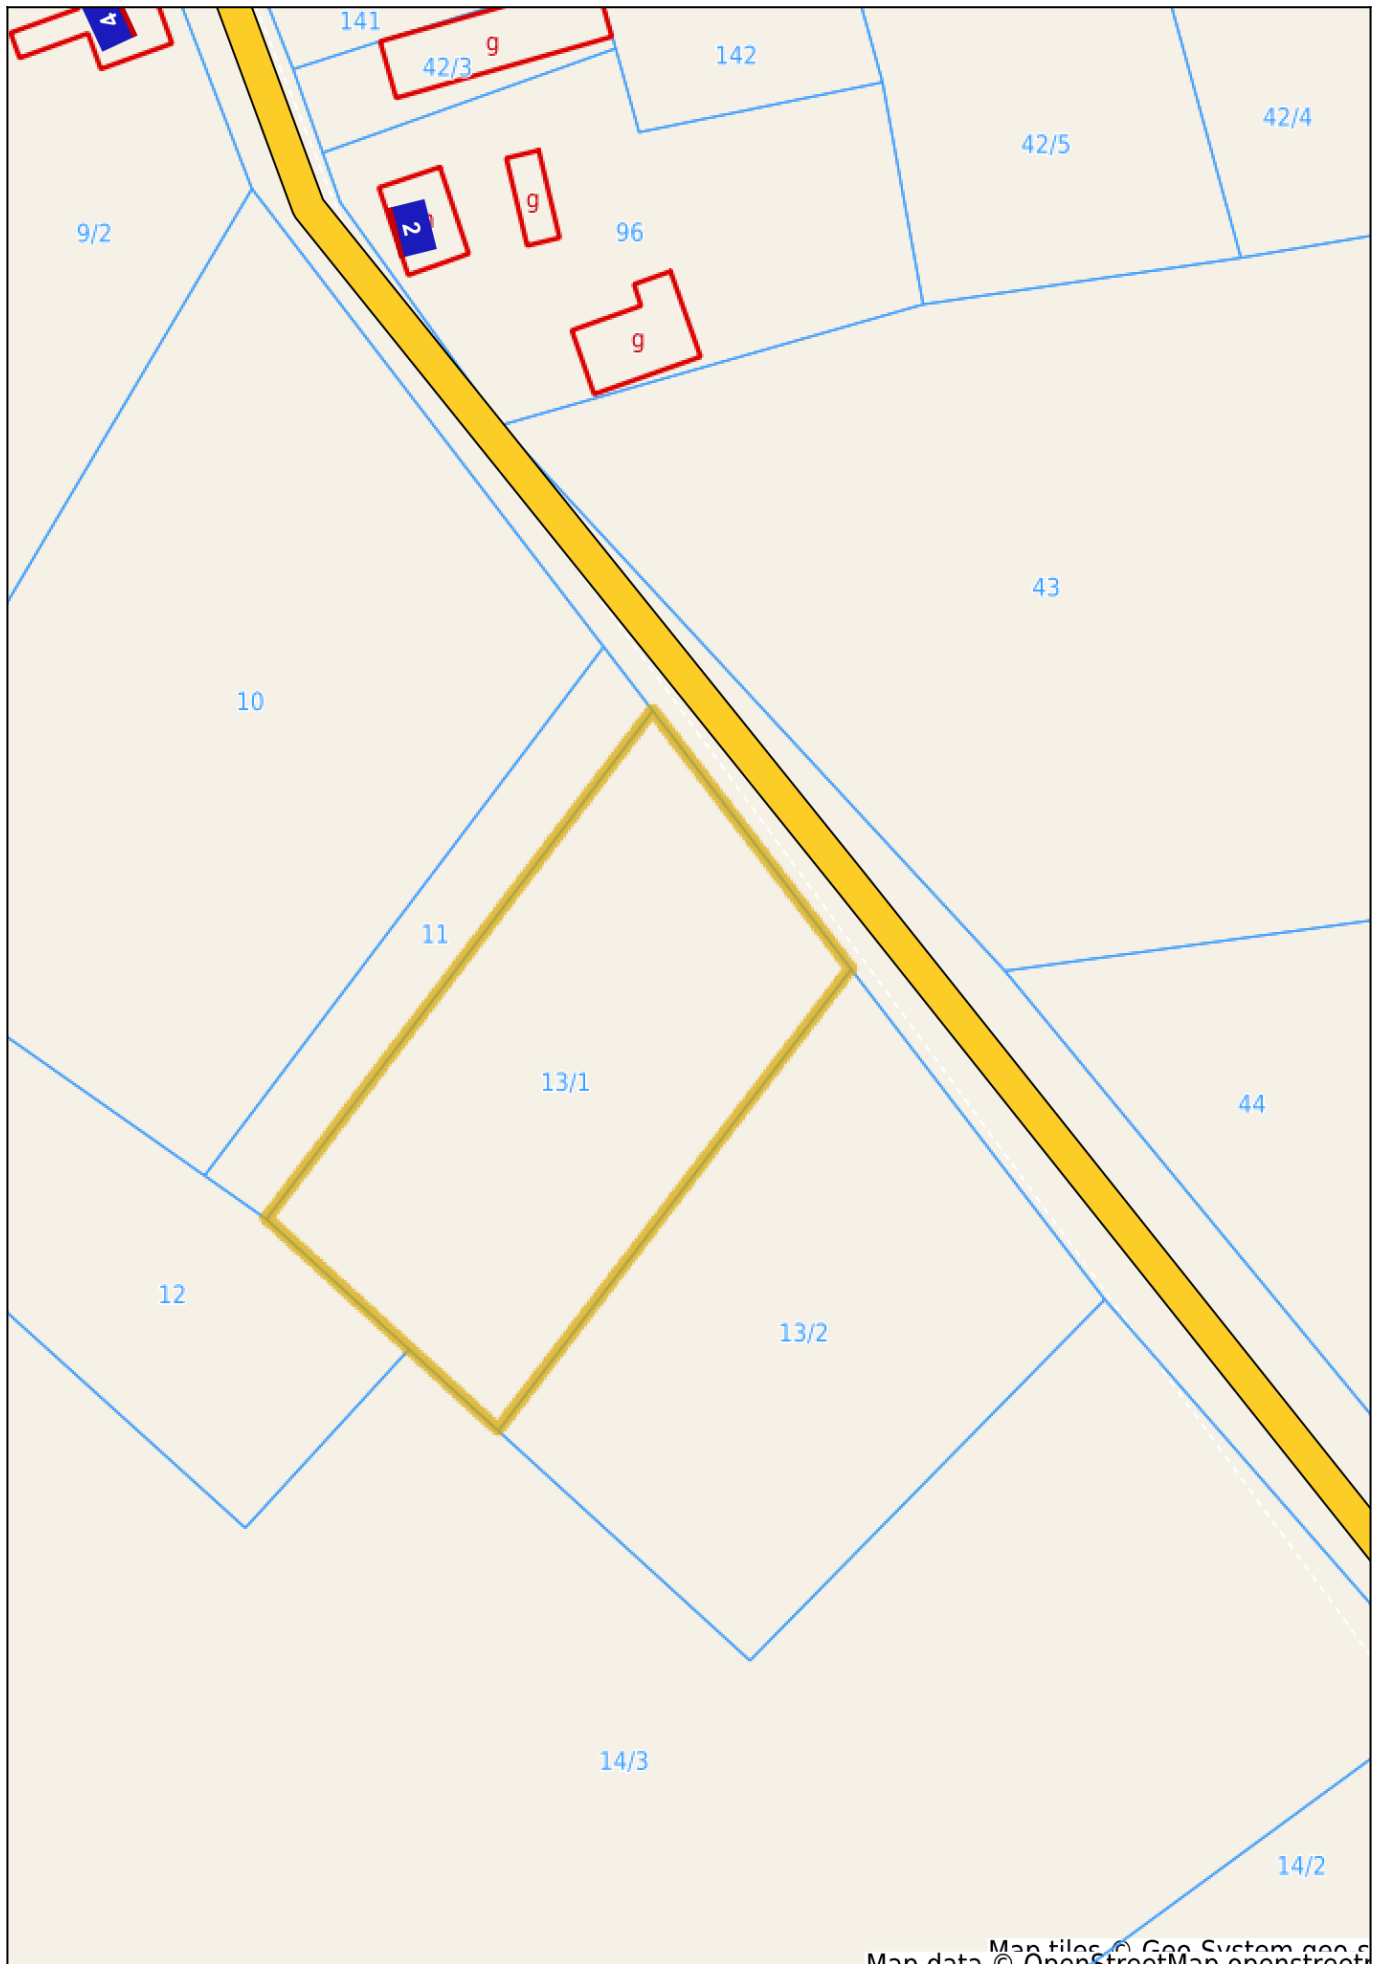

Szydłowo - System Informacji Przestrzennej

skala 1 : 1000

Map data © OpenStreetMap contributors