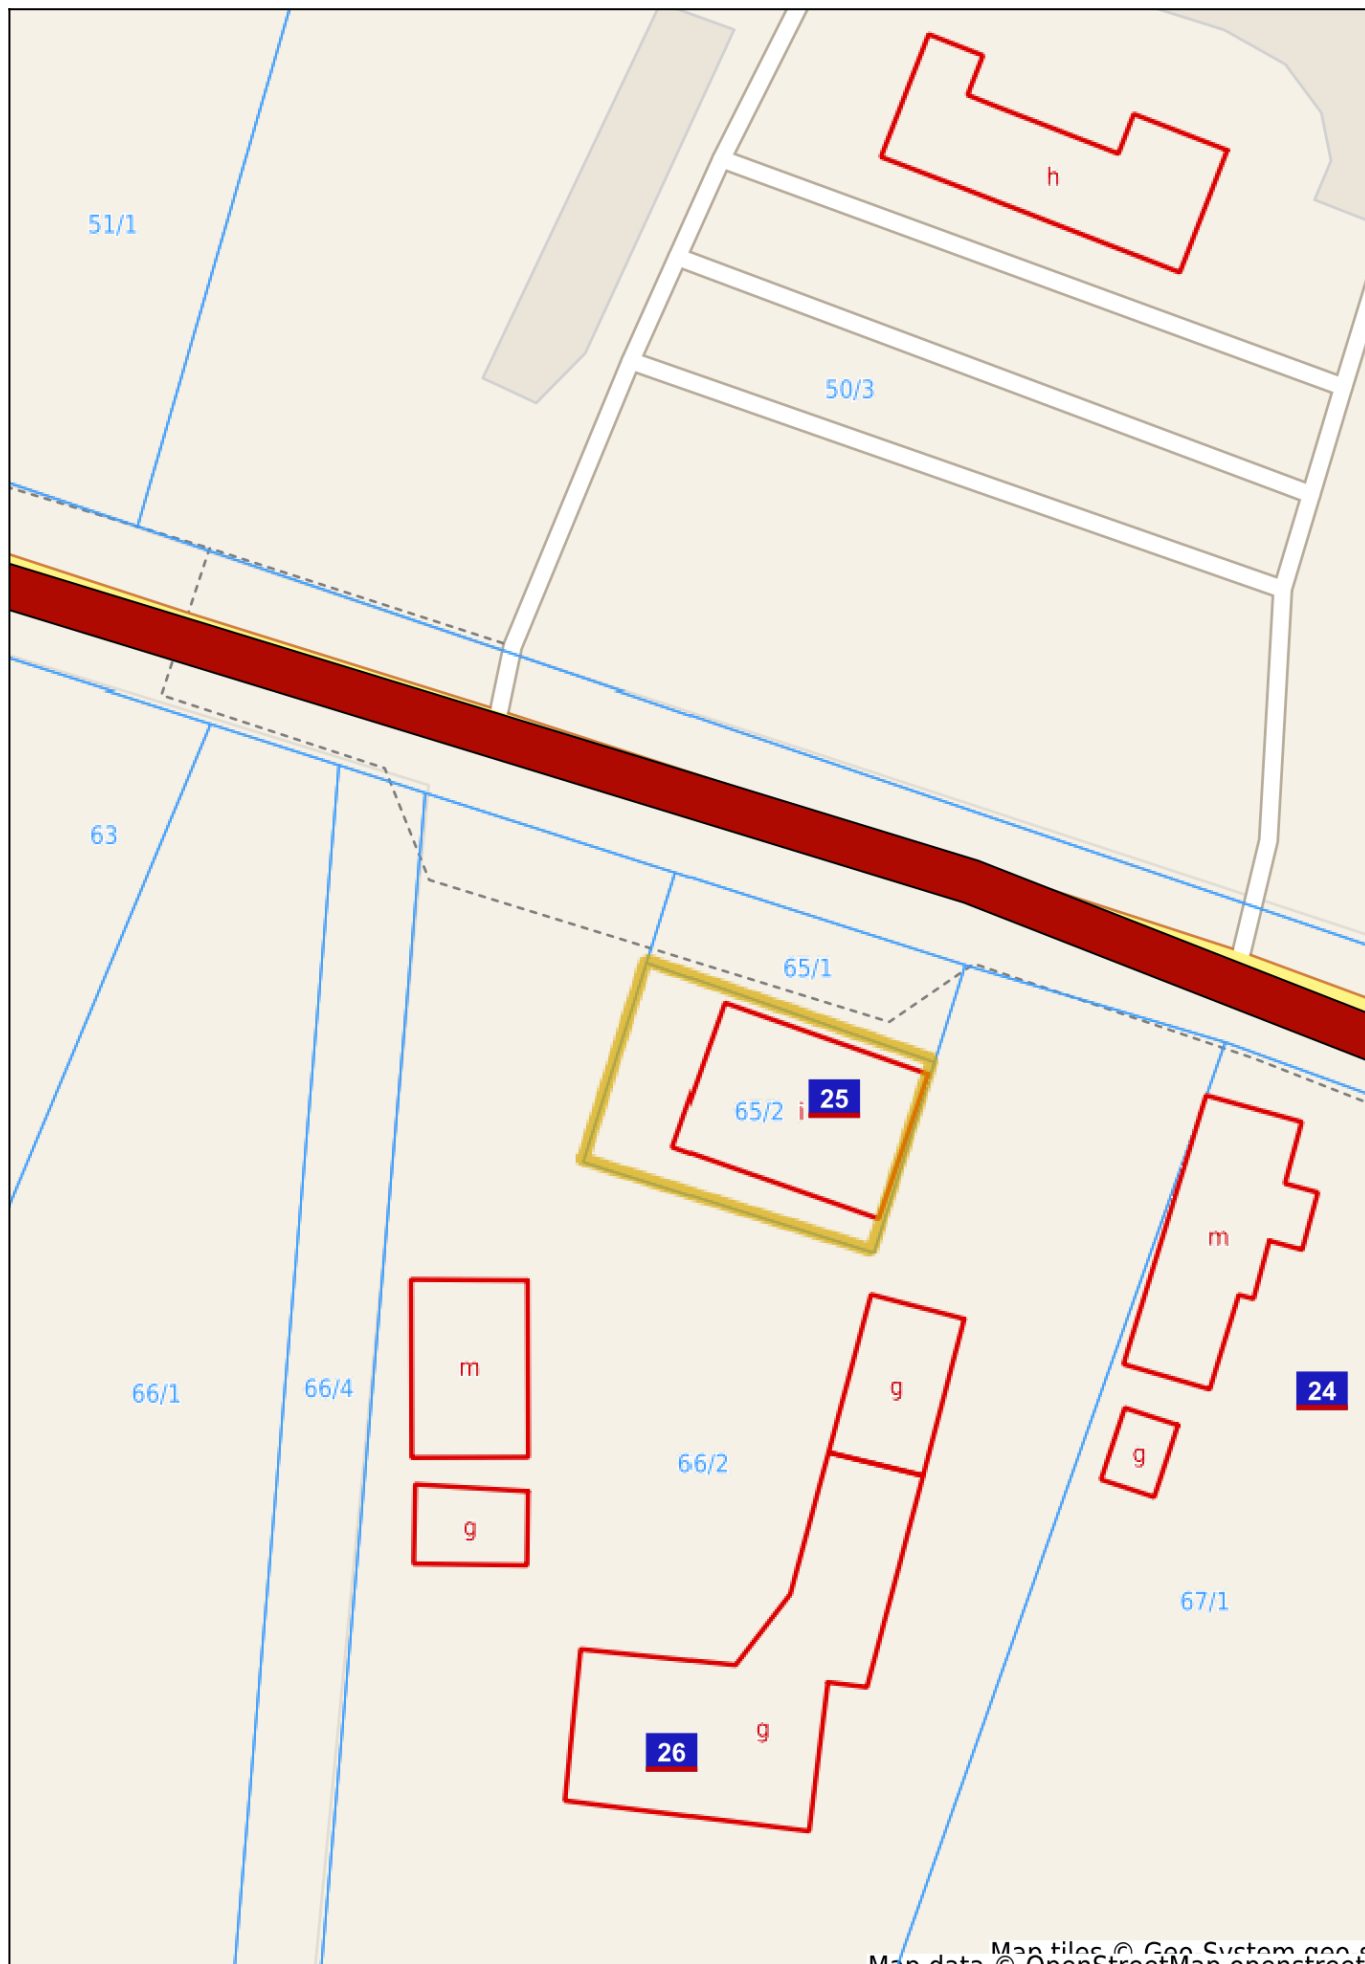

# Szydłowo - System Informacji Przestrzennej

skala 1 : 500

Map data © OpenStreetMap contributors