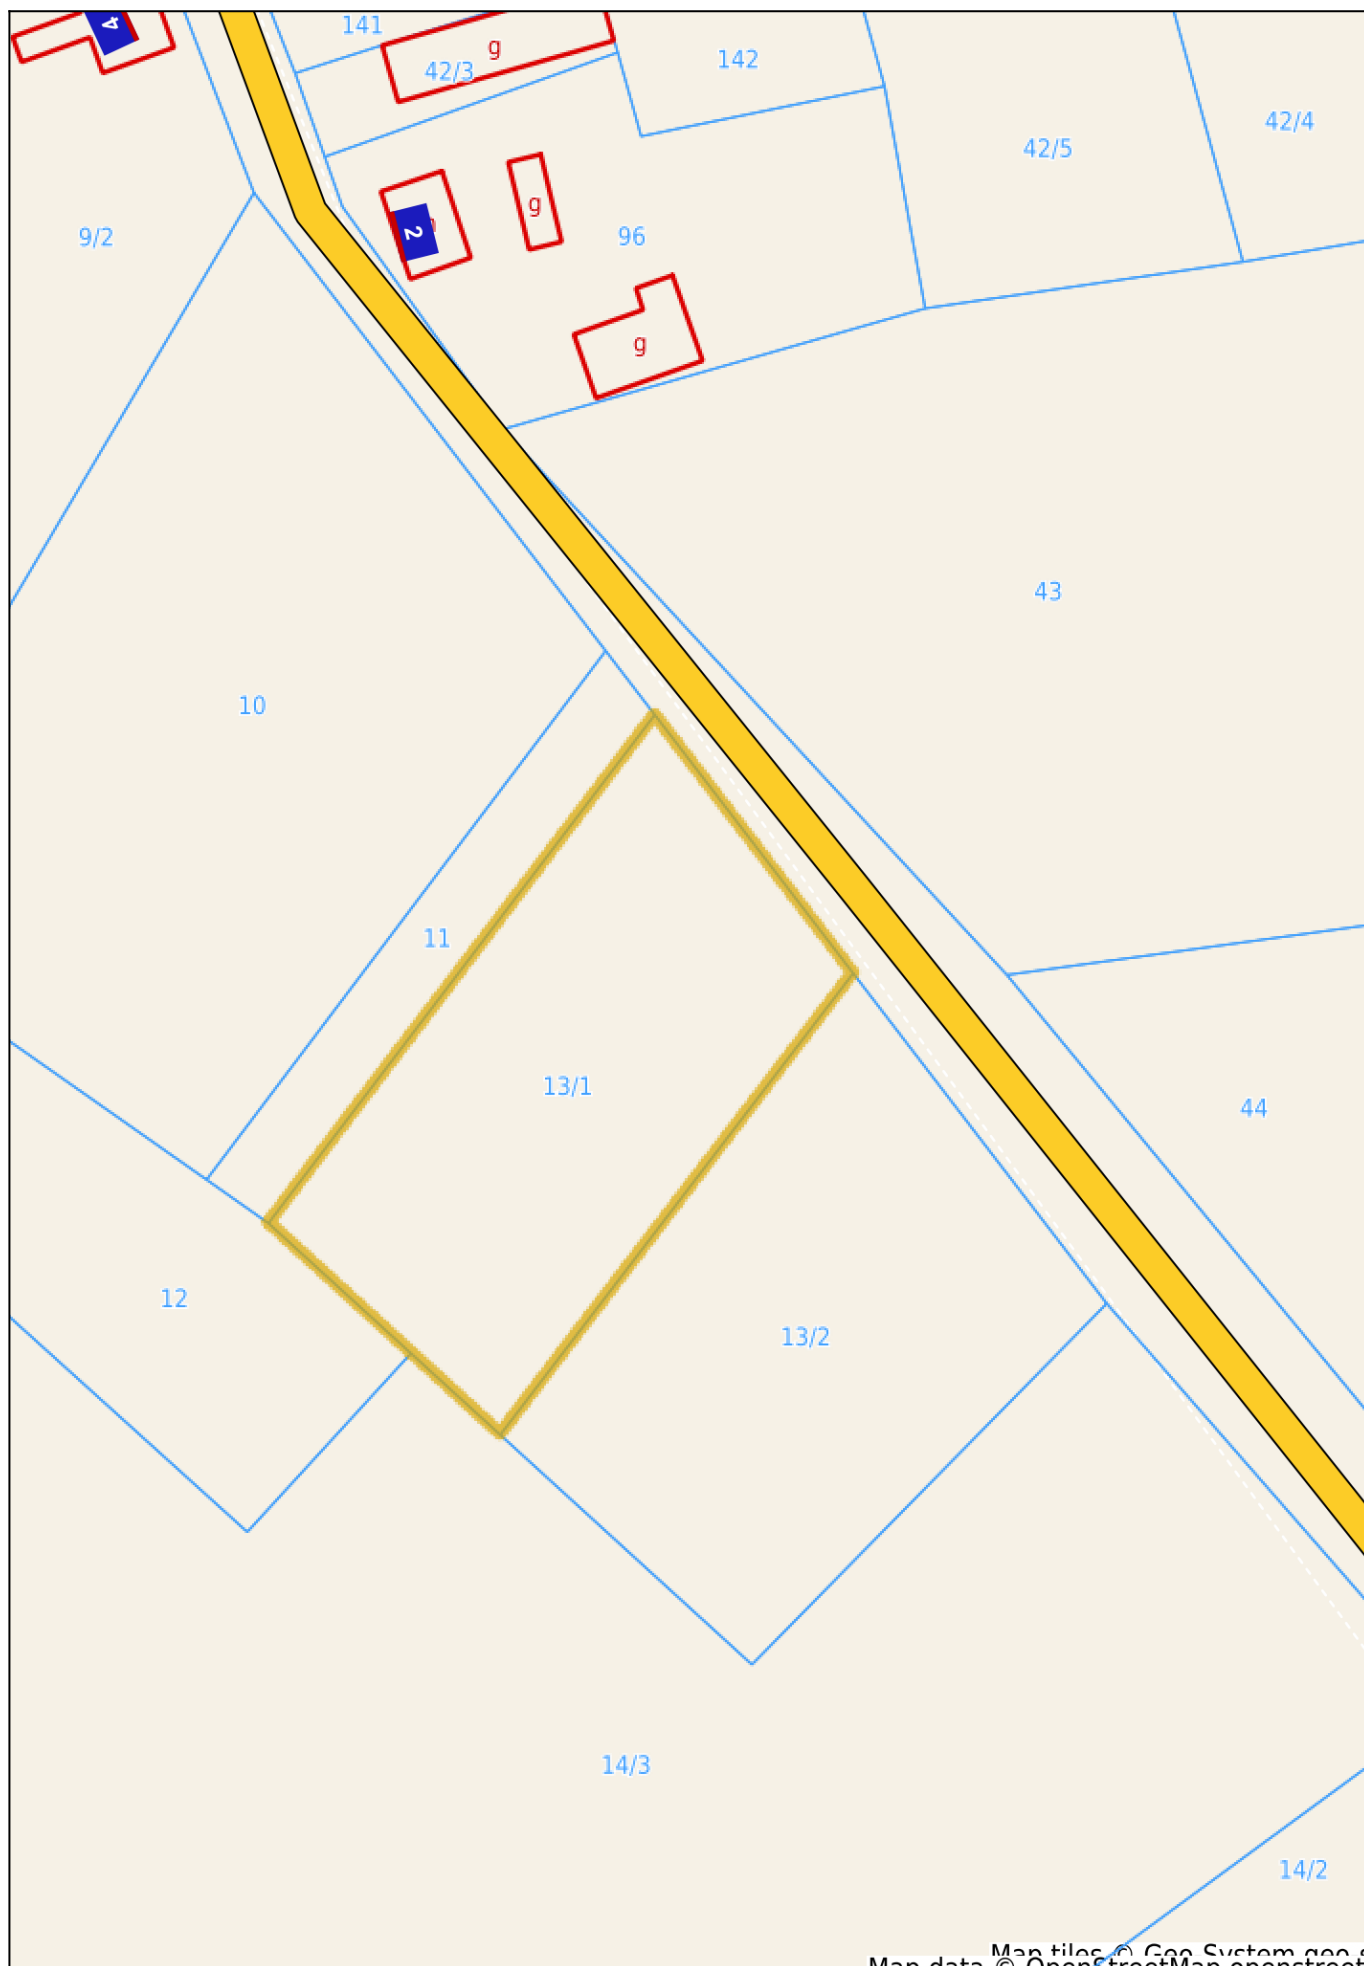

Szydłowo - System Informacji Przestrzennej

skala 1 : 1000

Map data © OpenStreetMap contributors