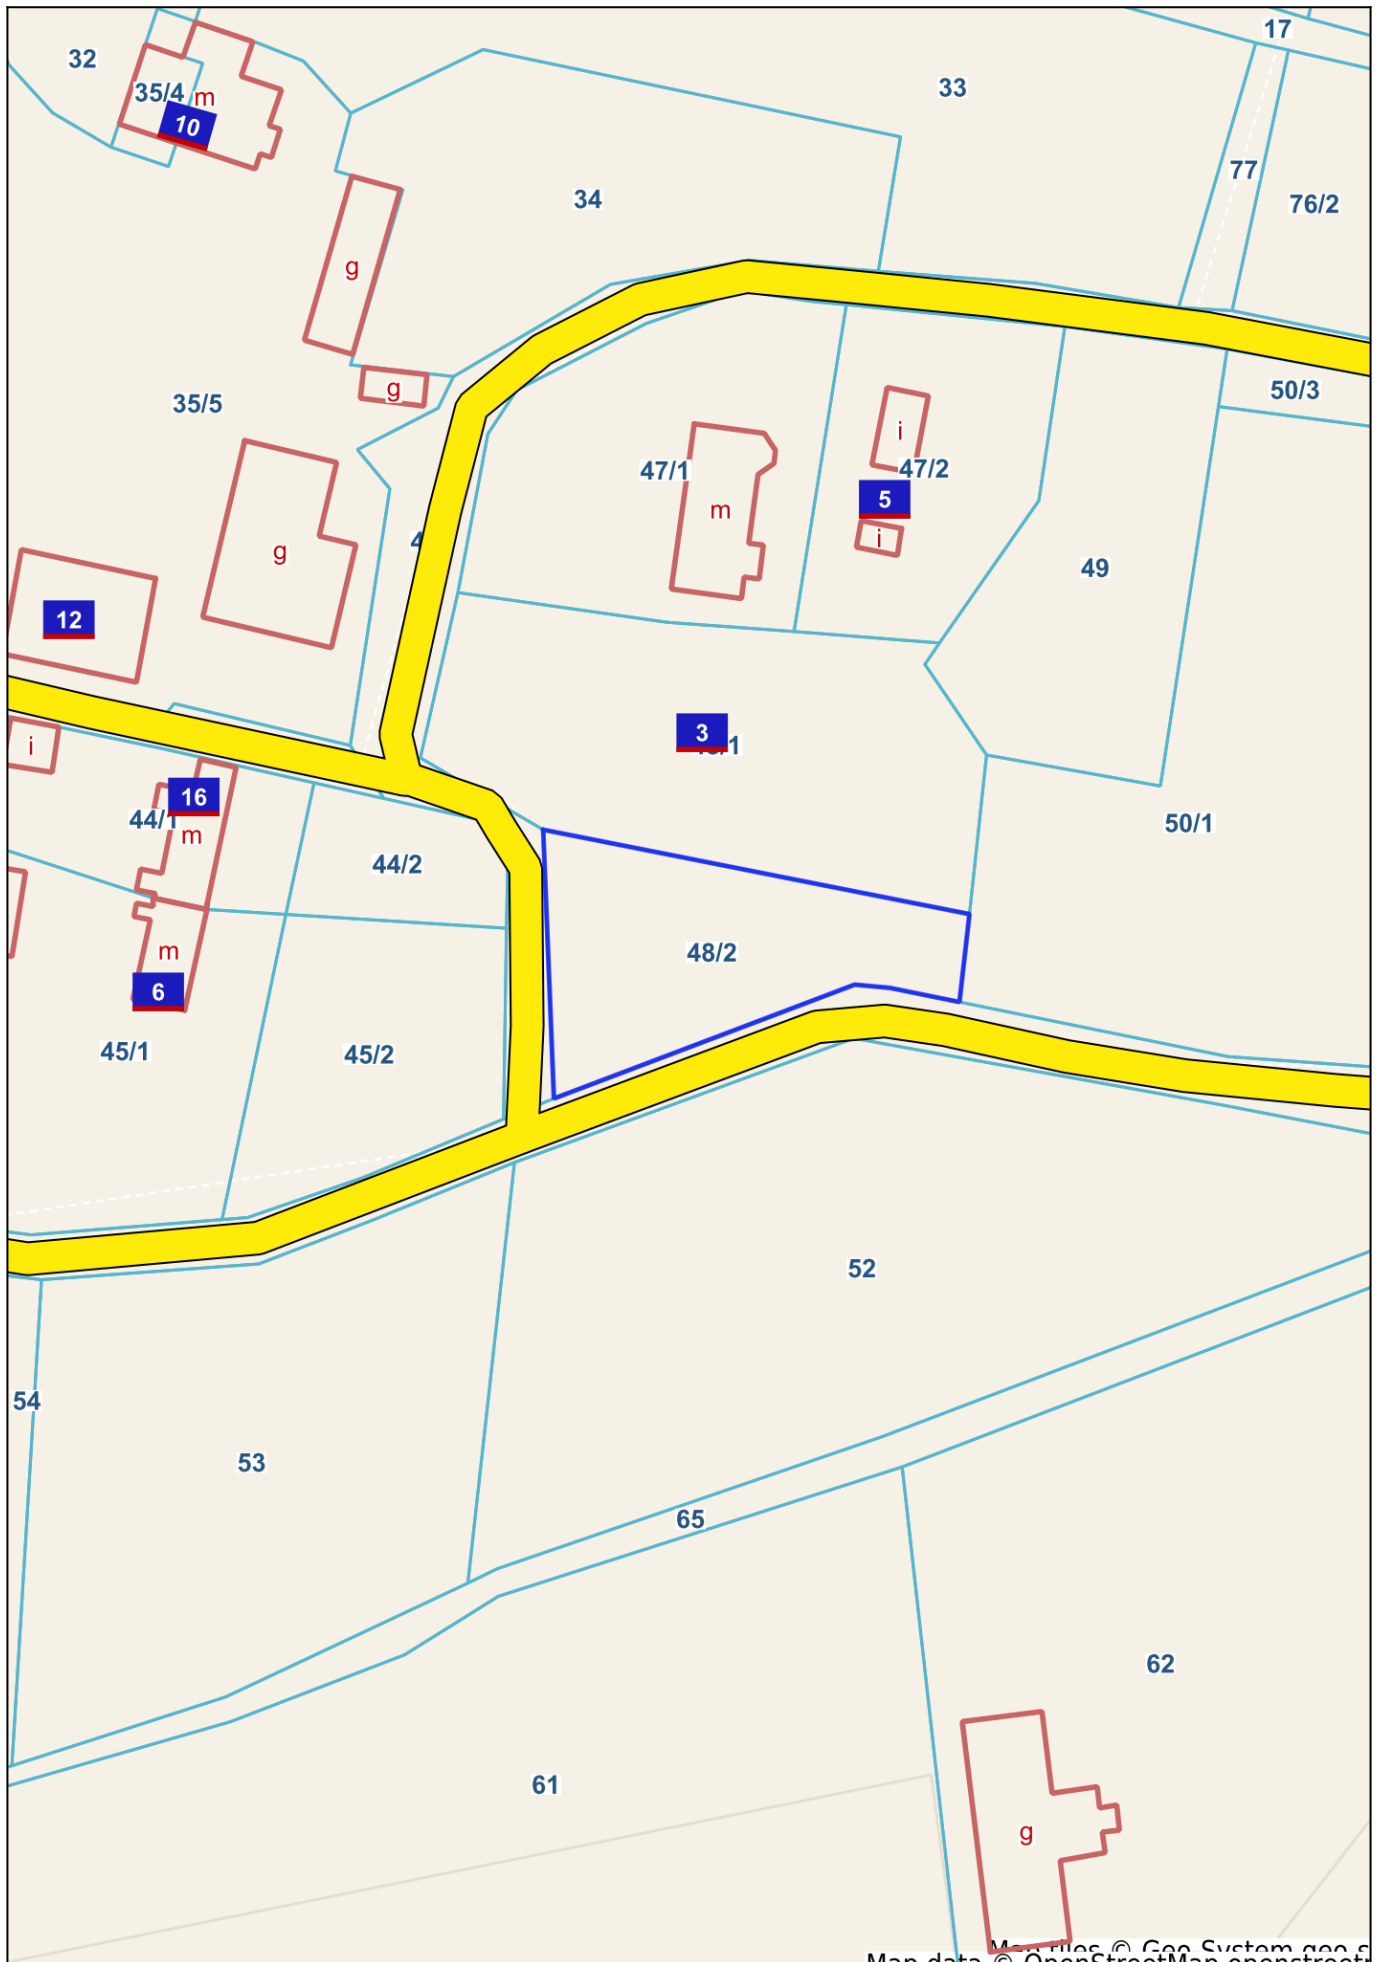

# Szydłowo - System Informacji Przestrzennej

skala 1 : 1000

Map data © OpenStreetMap contributors