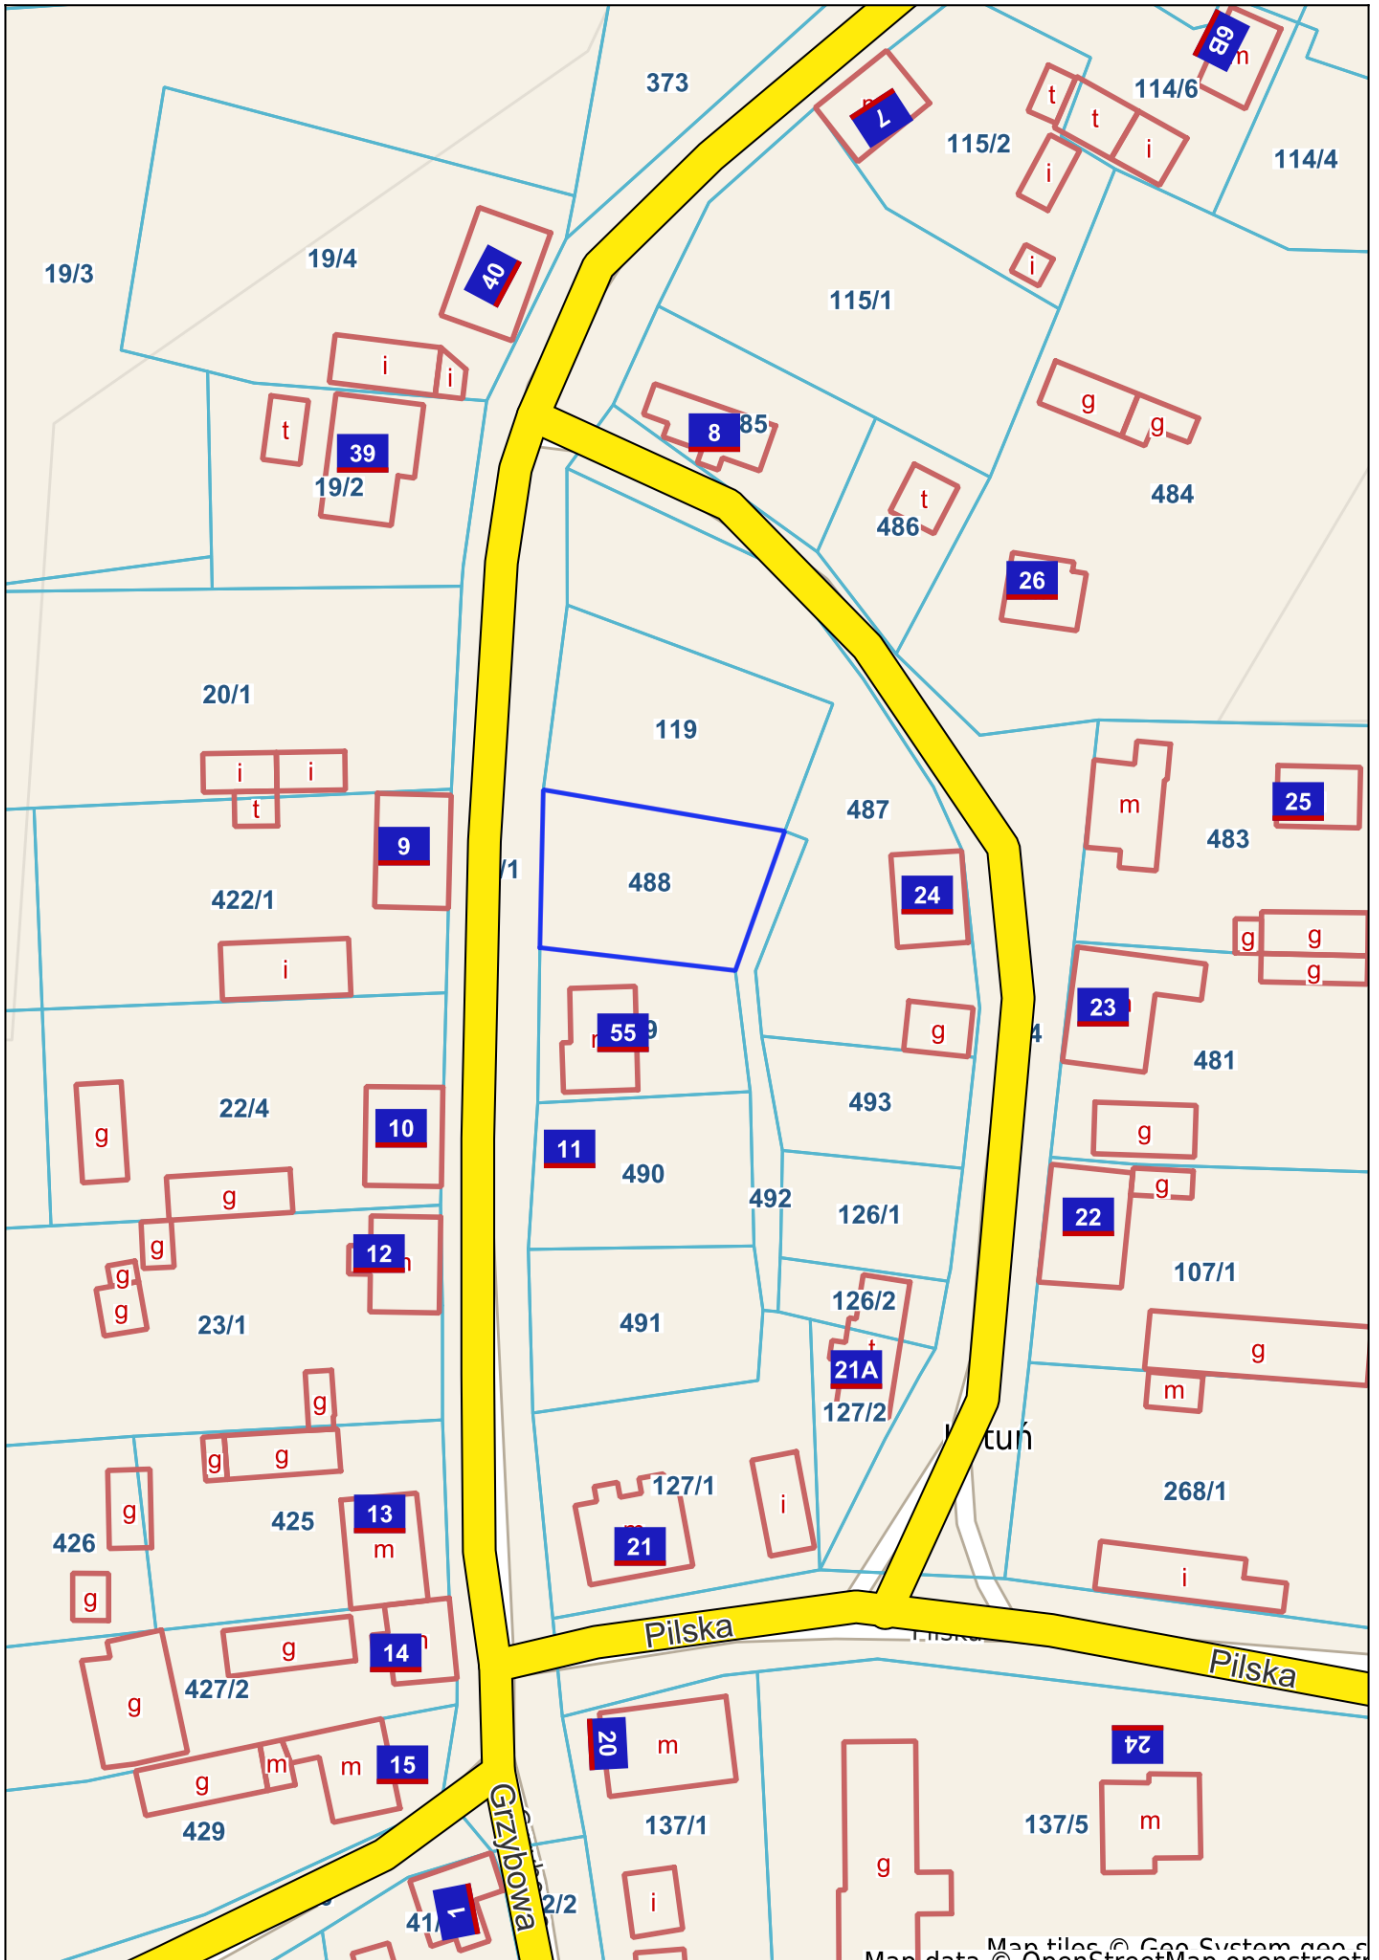

Szydłowo - System Informacji Przestrzennej

skala 1 : 1000

Map data © OpenStreetMap contributors