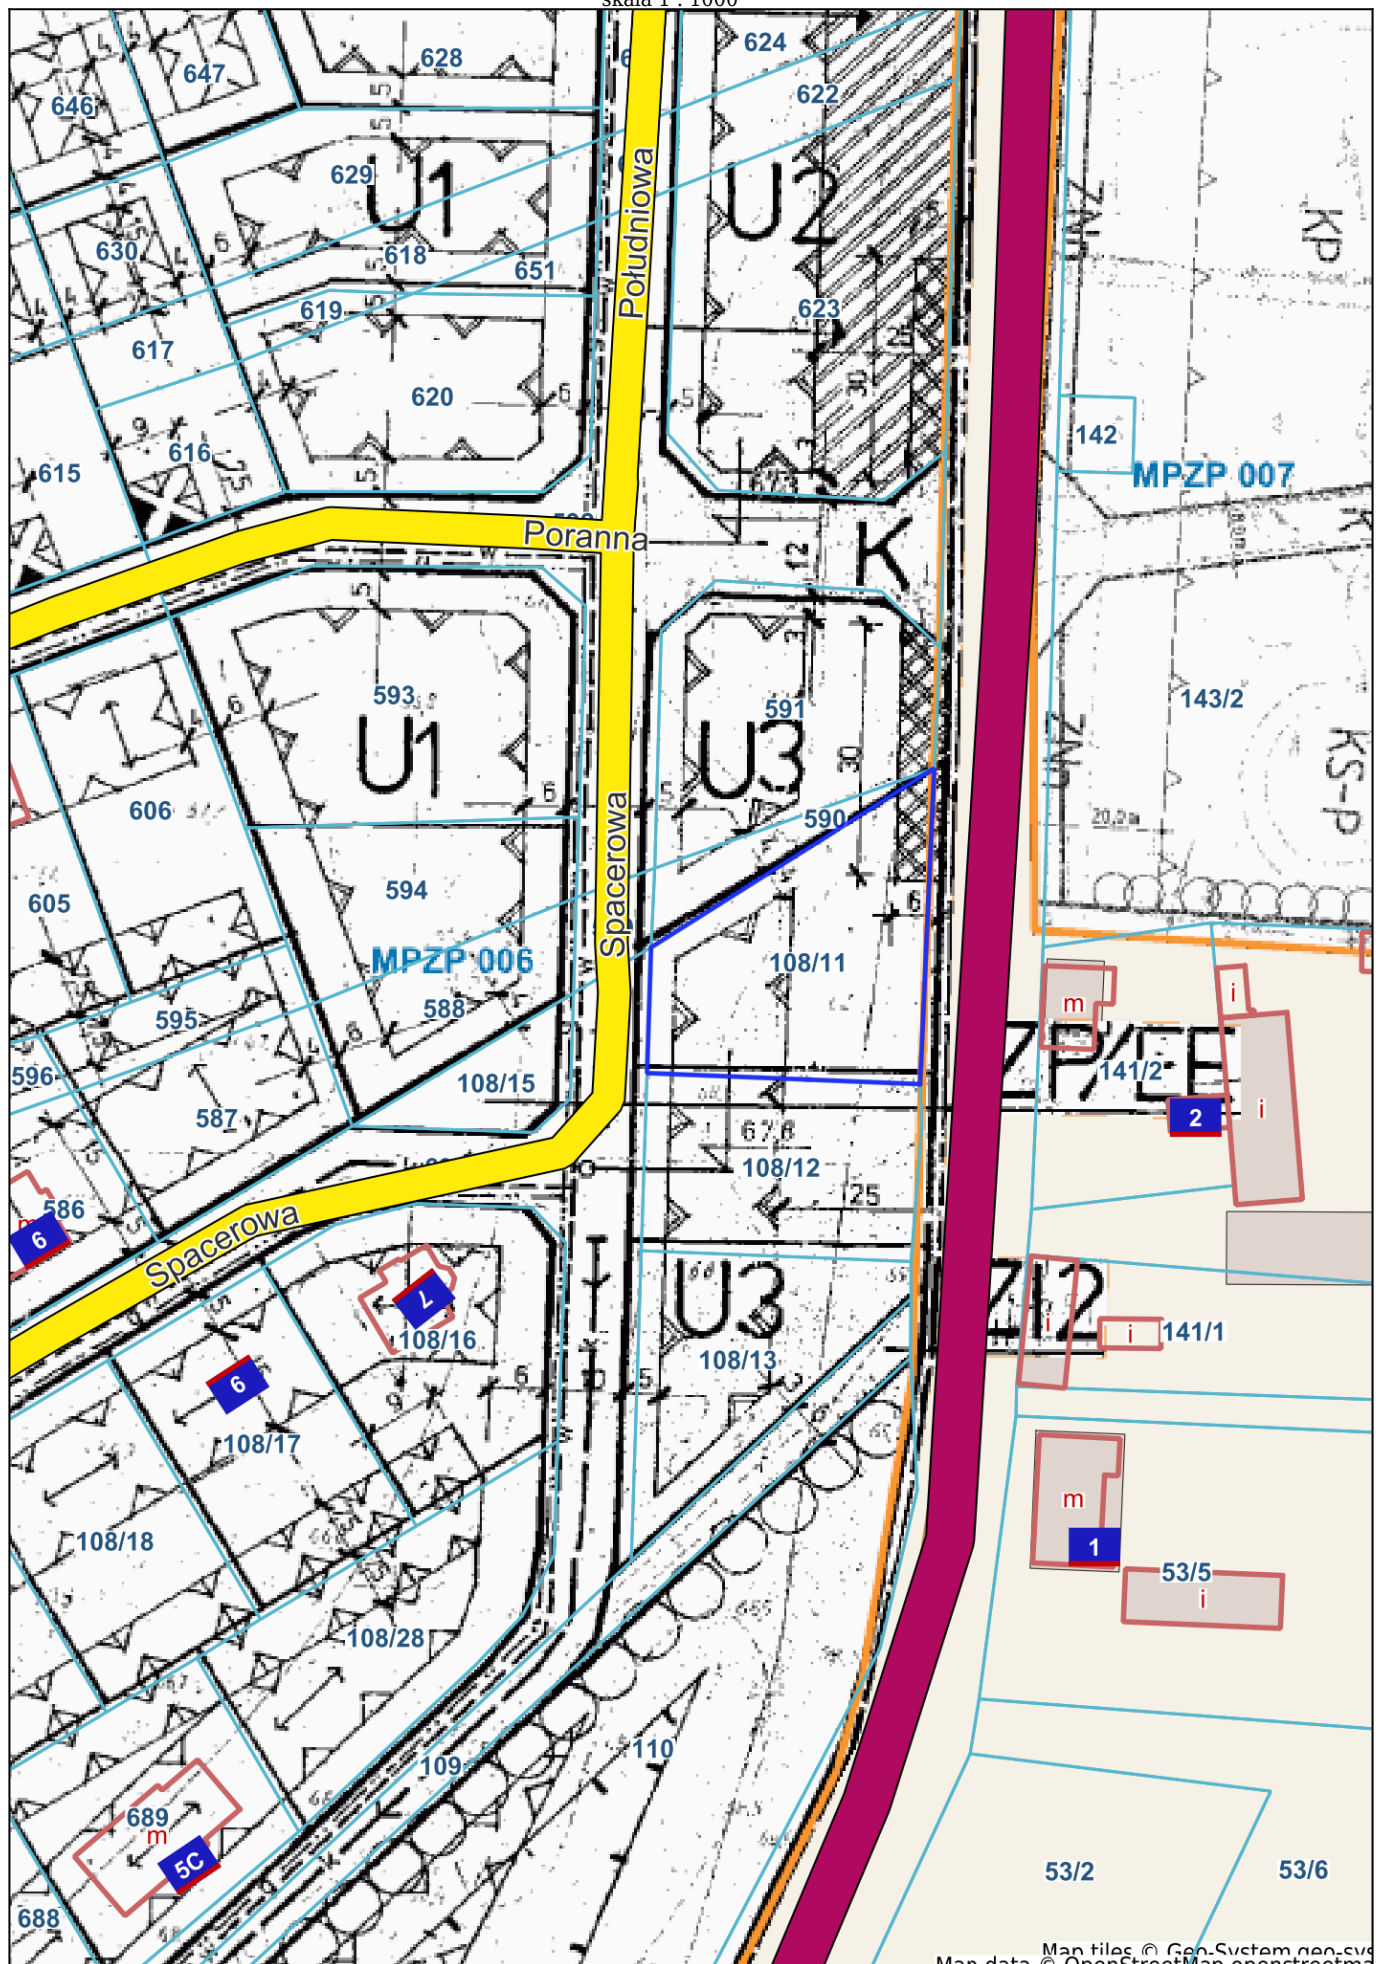

Szydłowo - System Informacji Przestrzennej

Zagospodarowanie przestrzenne

skala 1 : 1000

Map tiles © Geo-System geo-sys
Map data © OpenStreetMap openstreetmap