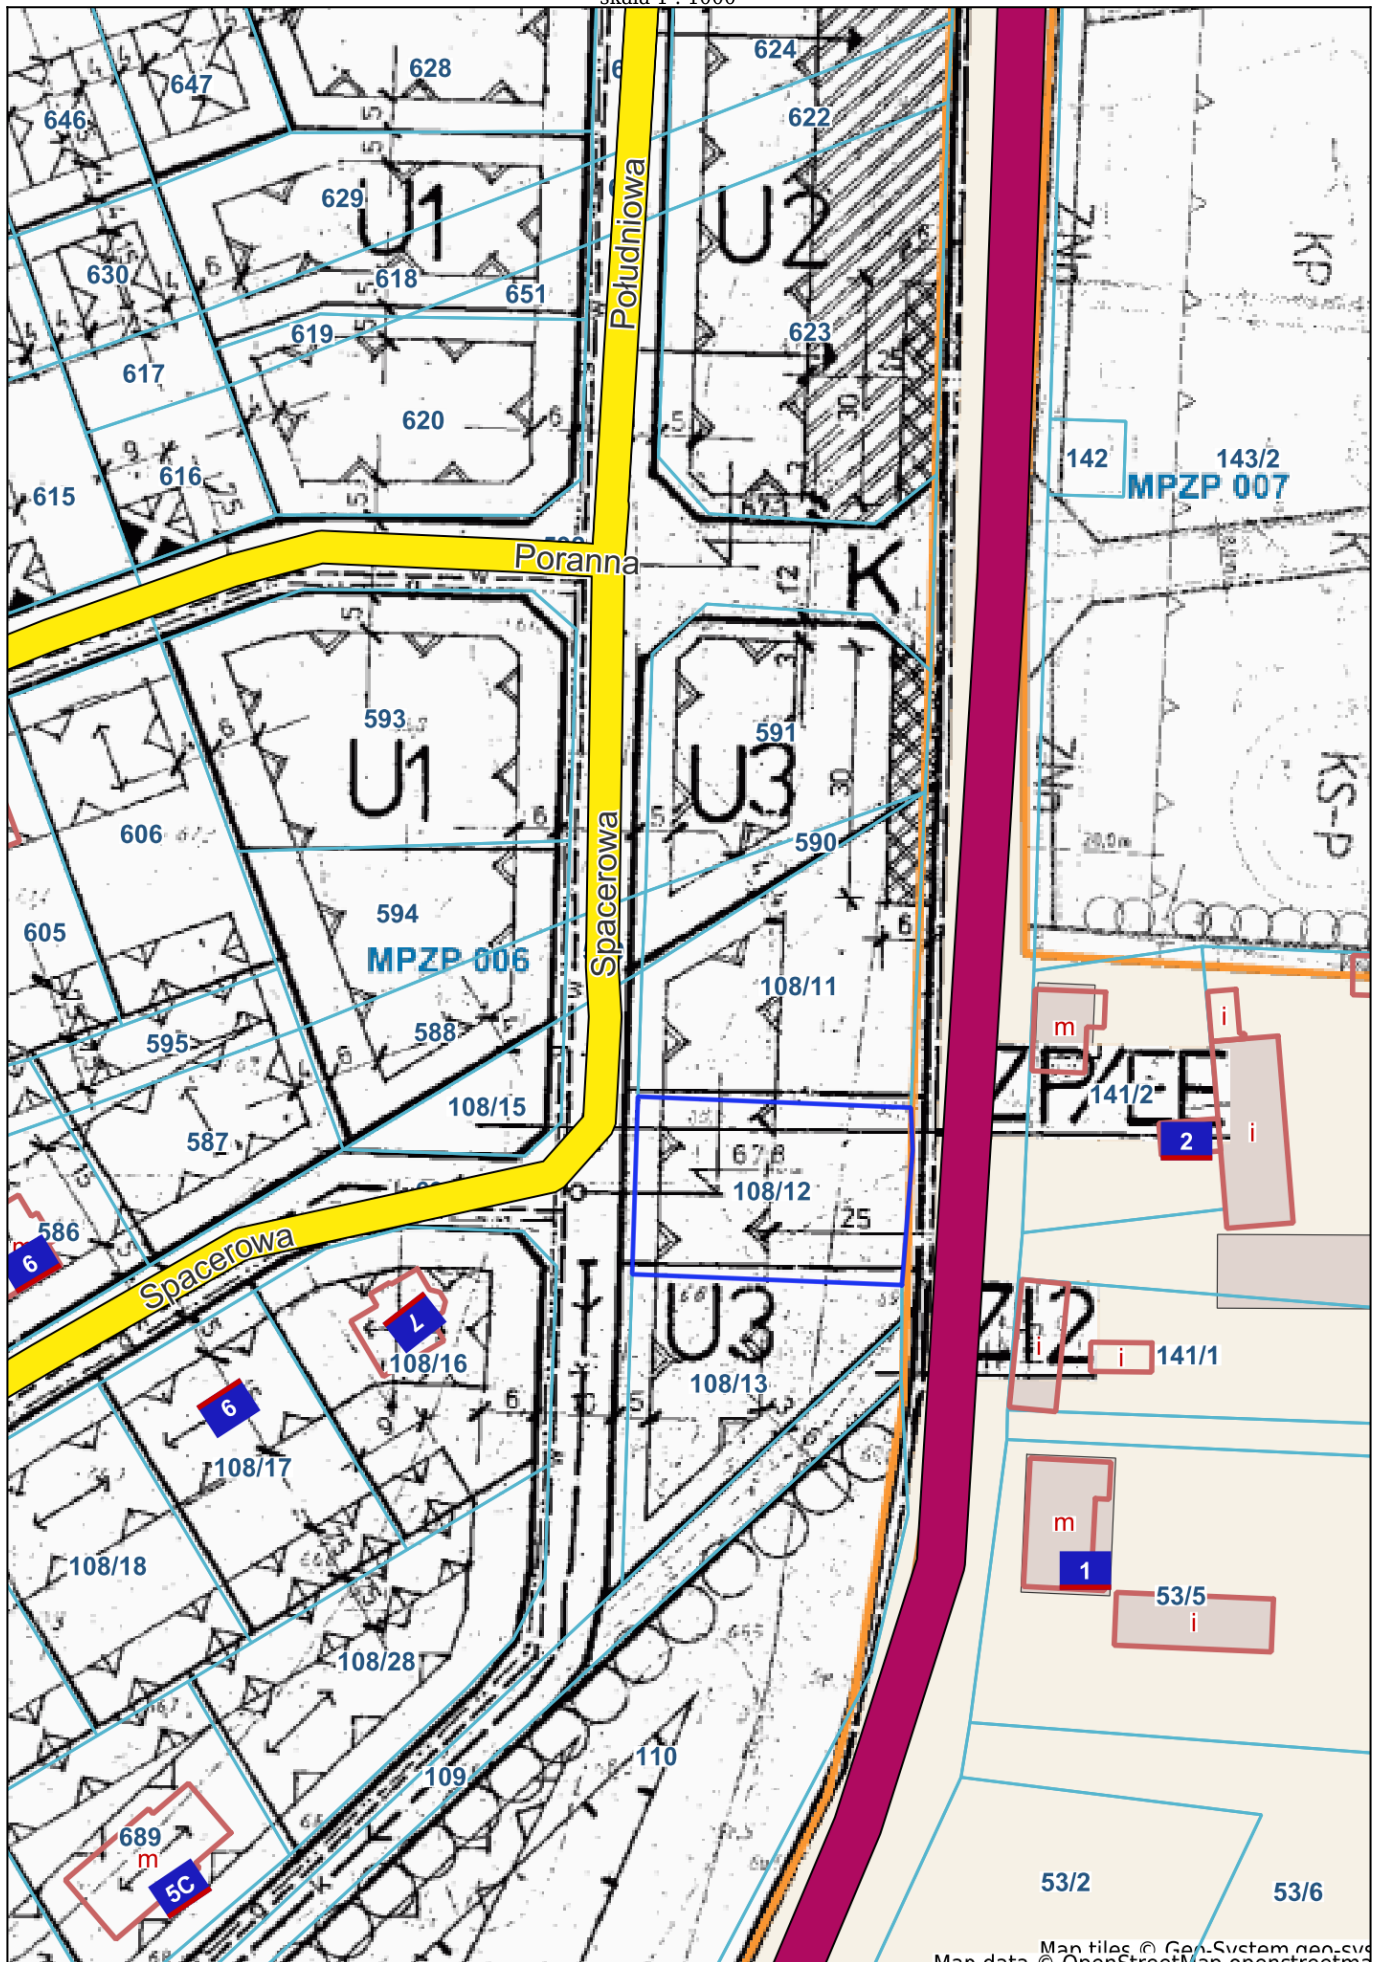

Szydłowo - System Informacji Przestrzennej

Zagospodarowanie przestrzenne

skala 1 : 1000

Map tiles © Geo-System geo-sys
Map data © OpenStreetMap openstreetmap