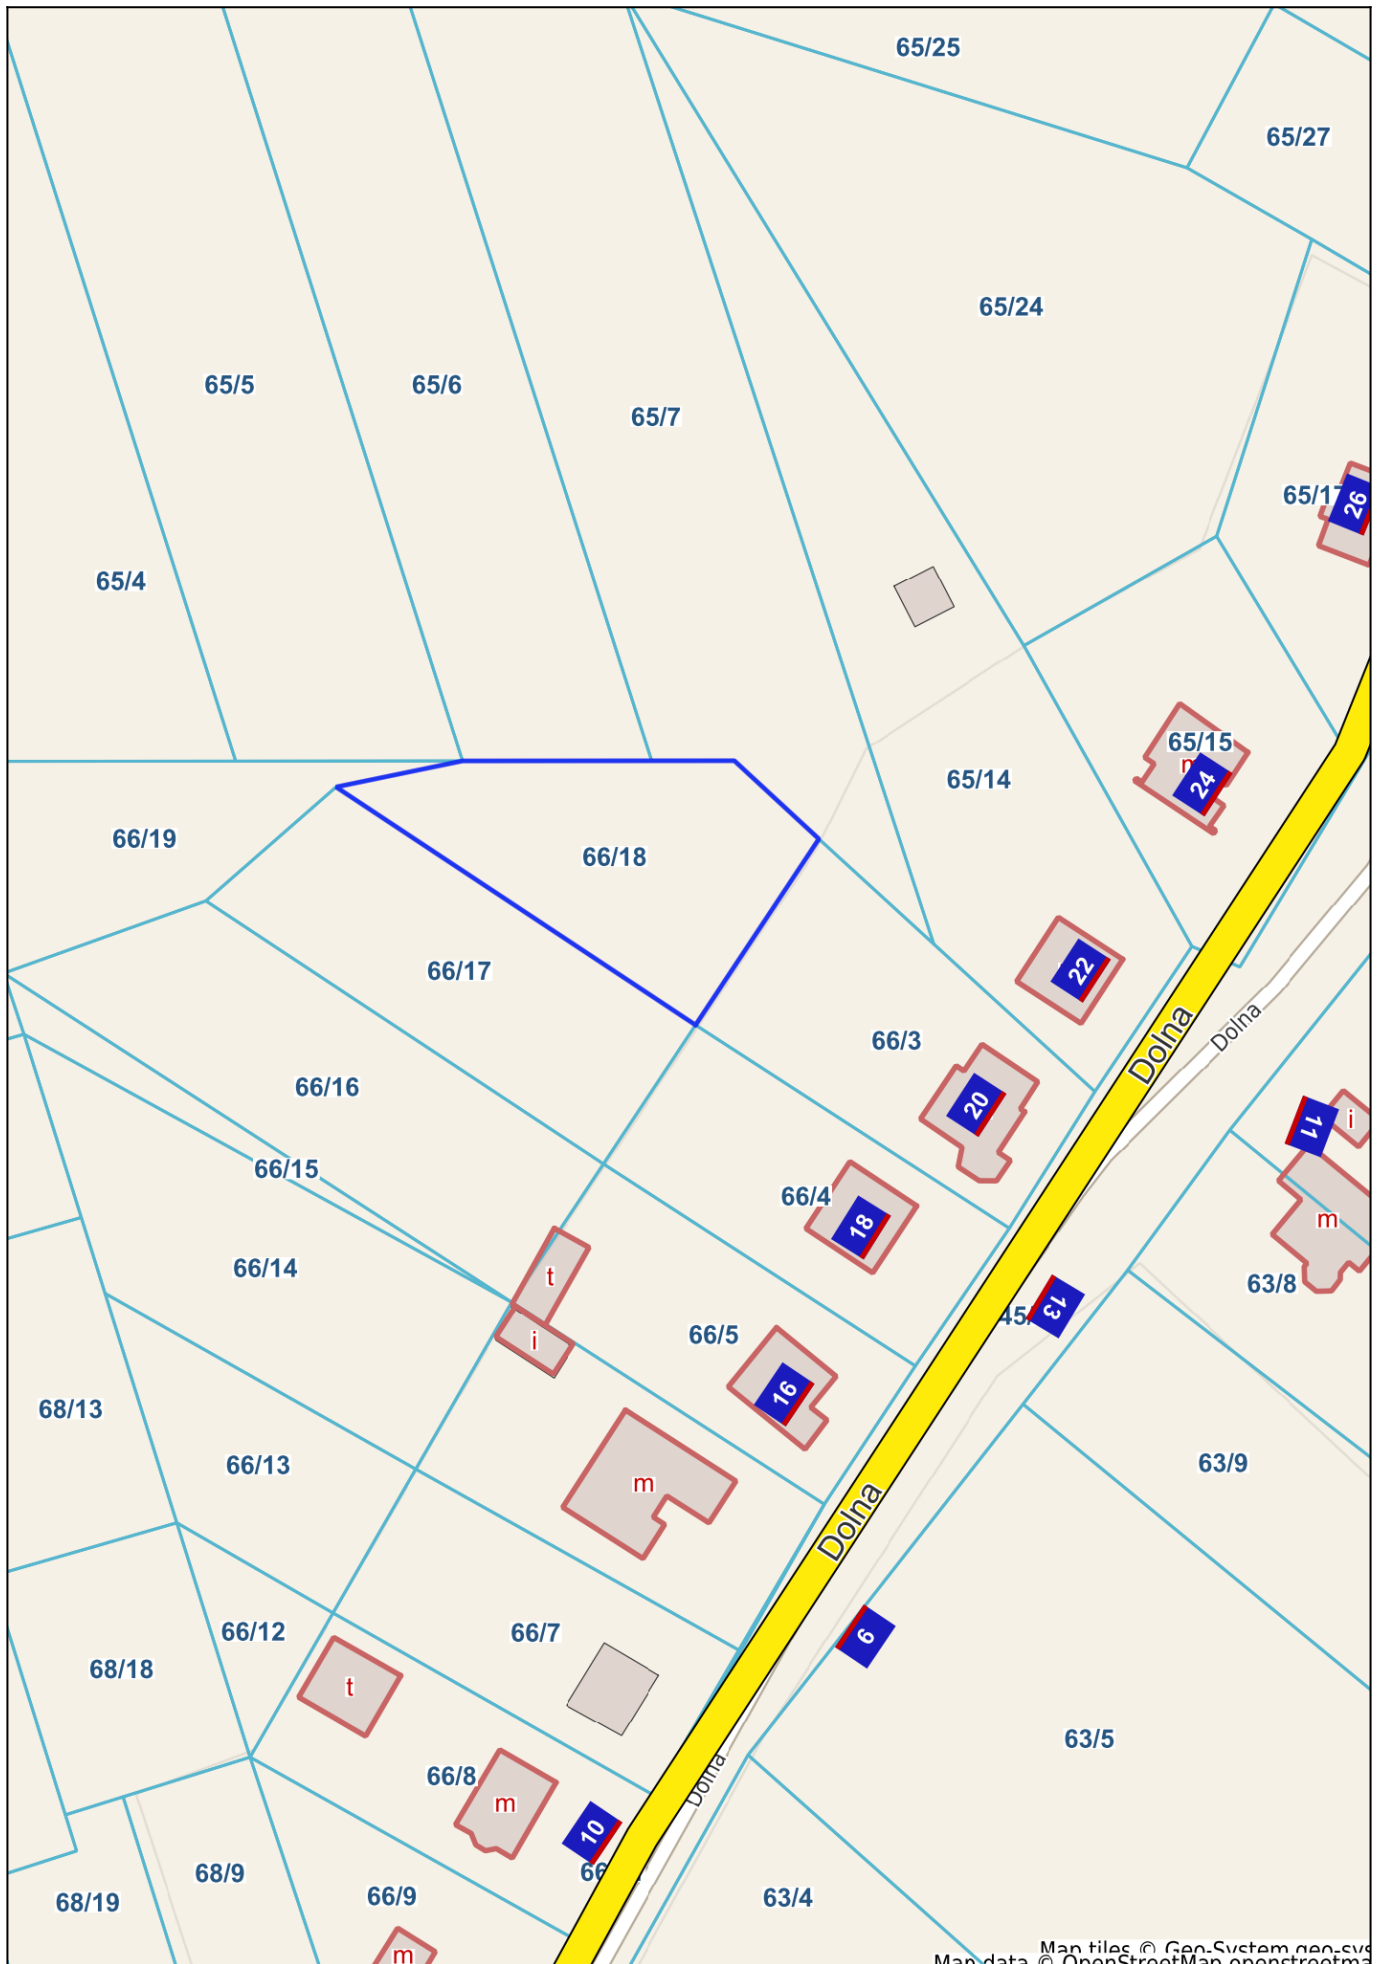

Szydłowo - System Informacji Przestrzennej

skala 1 : 1000

Map tiles © Geo-System geo-sys
Map data © OpenStreetMap openstreetmap