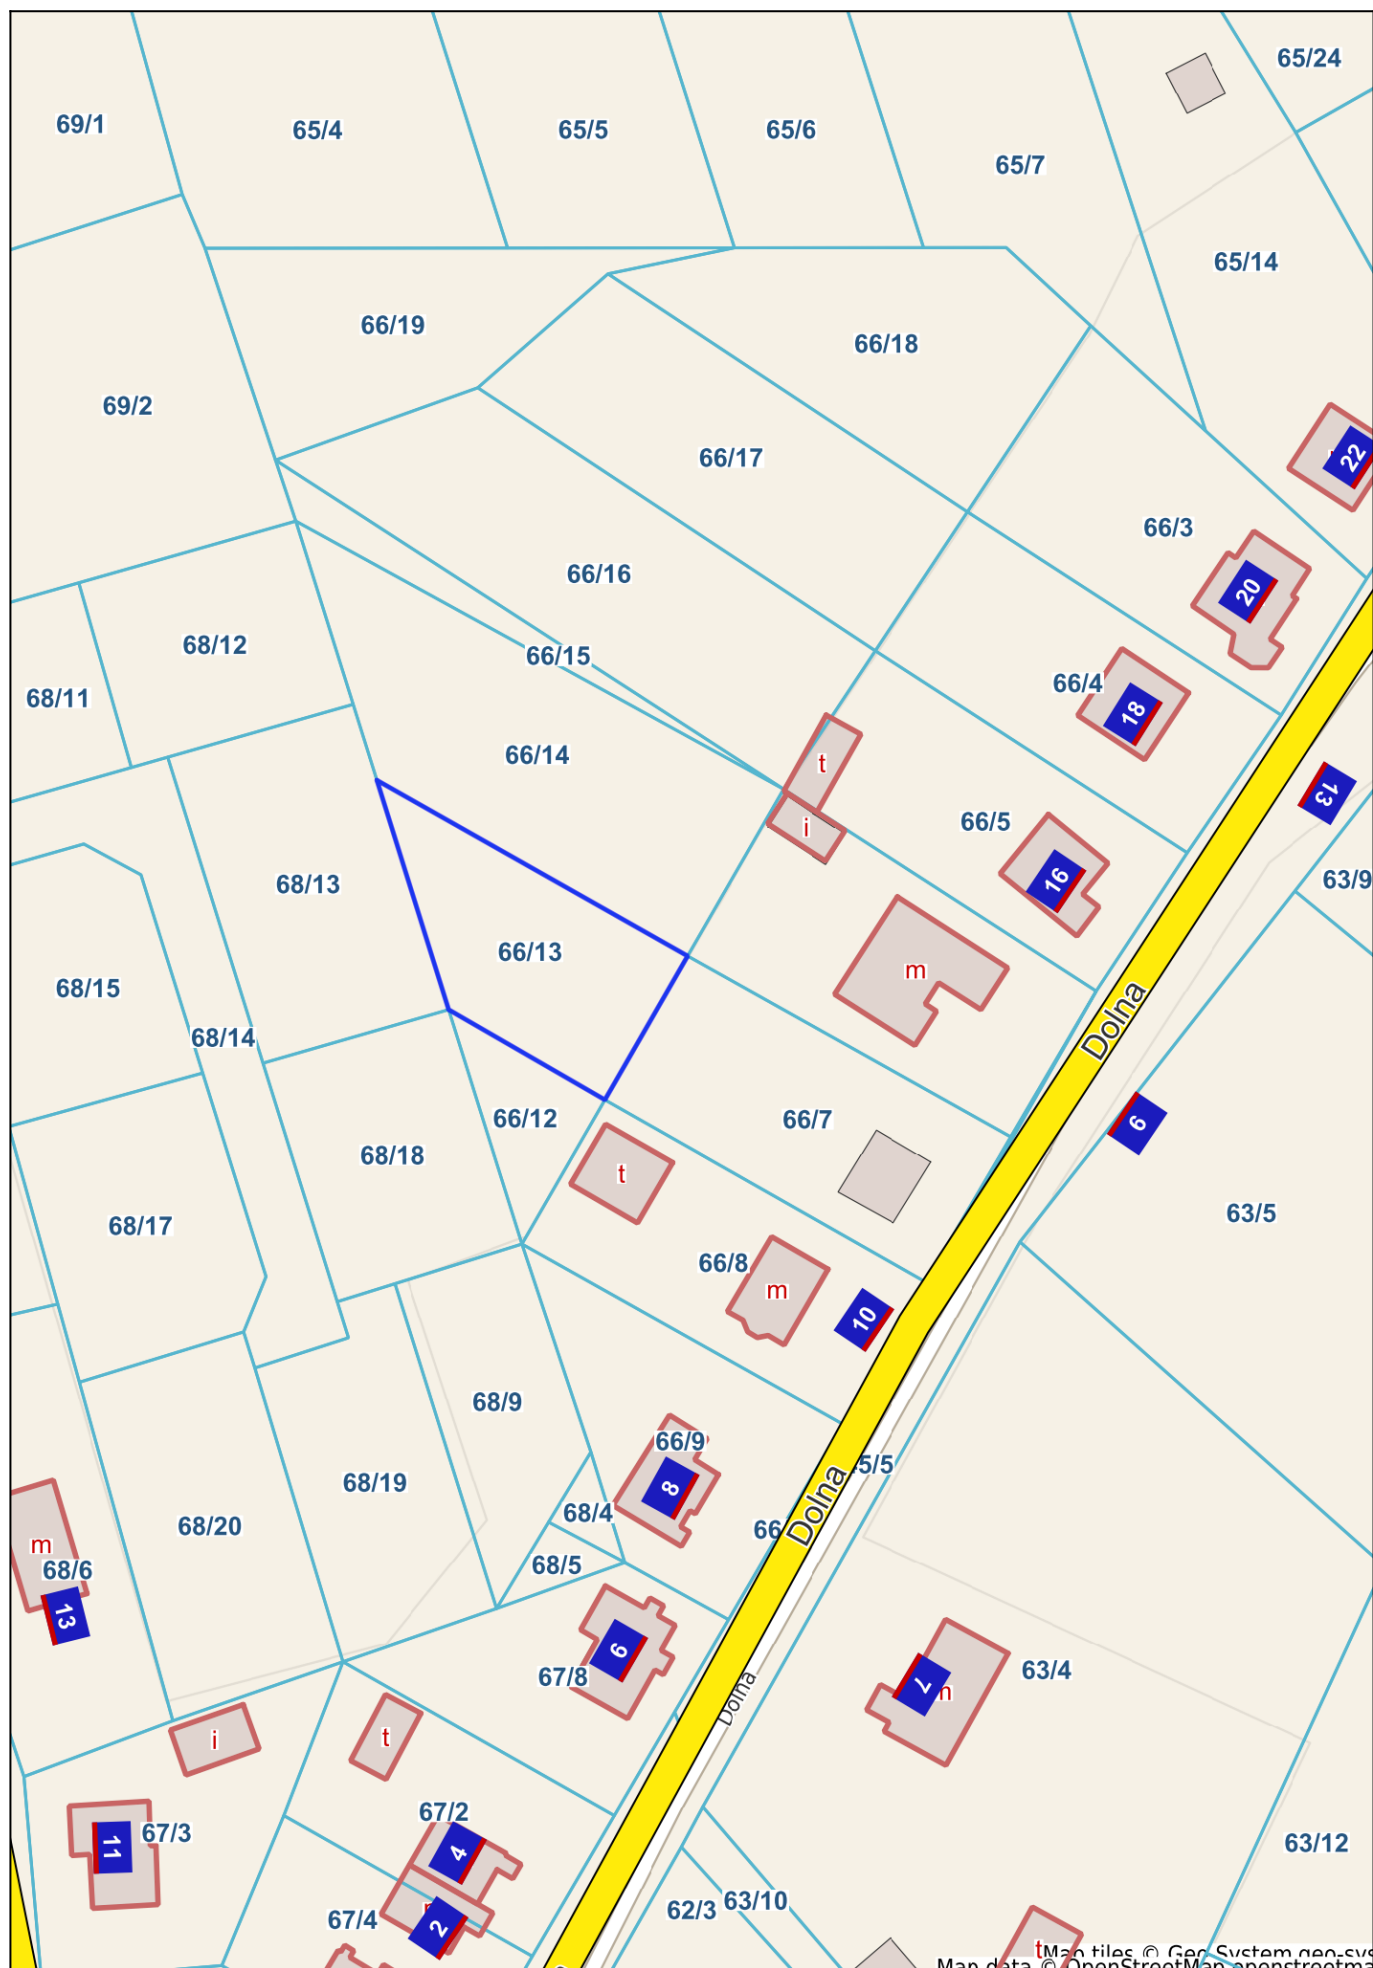

Szydłowo - System Informacji Przestrzennej

skala 1 : 1000

Map data © OpenStreetMap contributors, Imagery © Mapbox, © Geo System geo-sys