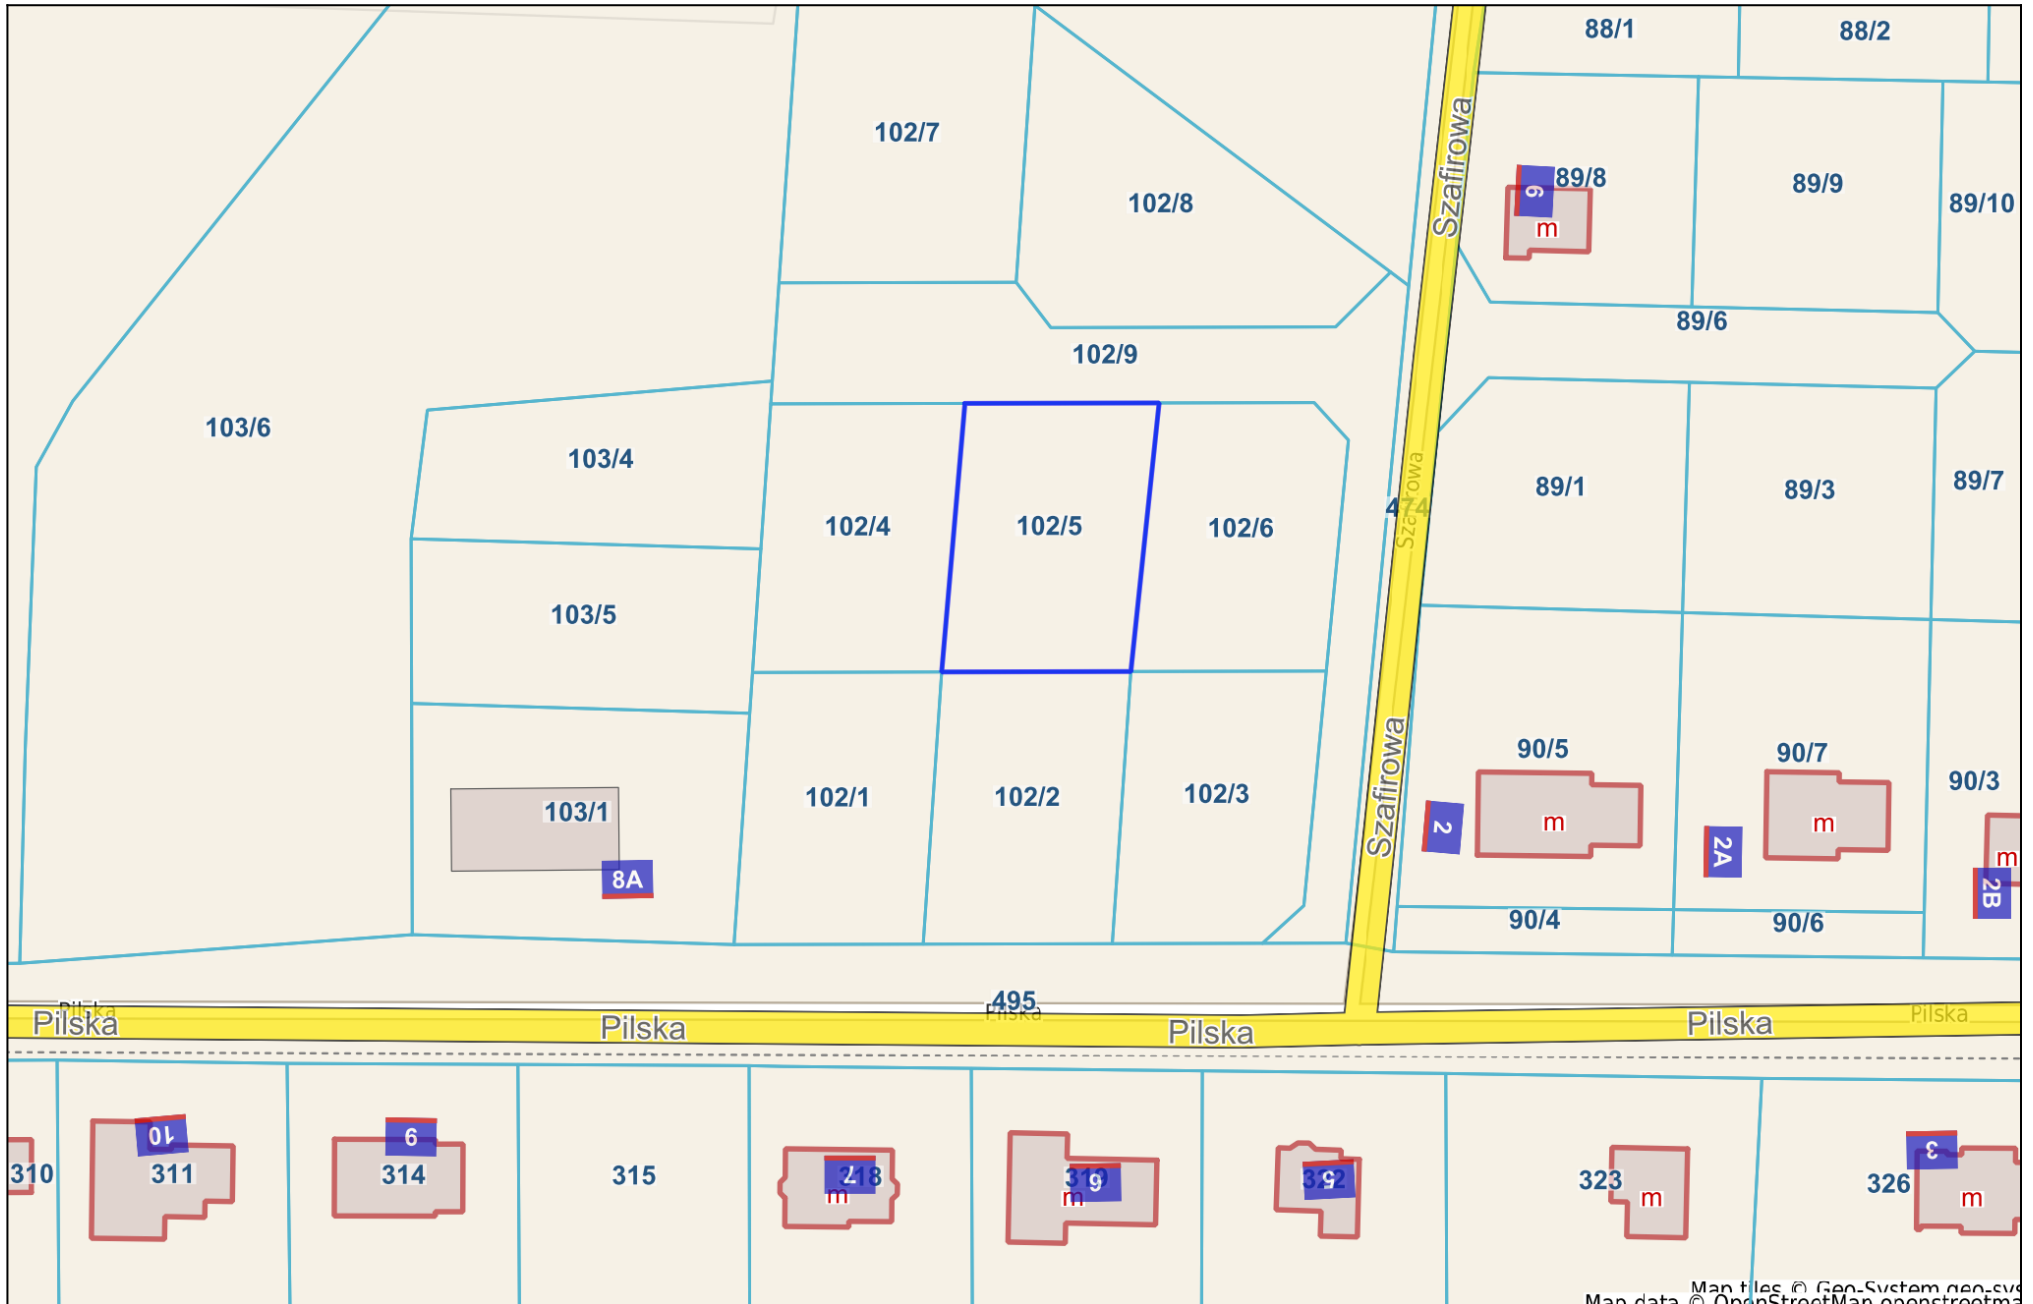

Szydłowo - System Informacji Przestrzennej

skala 1 : 1000

Map tiles © Geo-System geo-sys
Map data © OpenStreetMap contributors