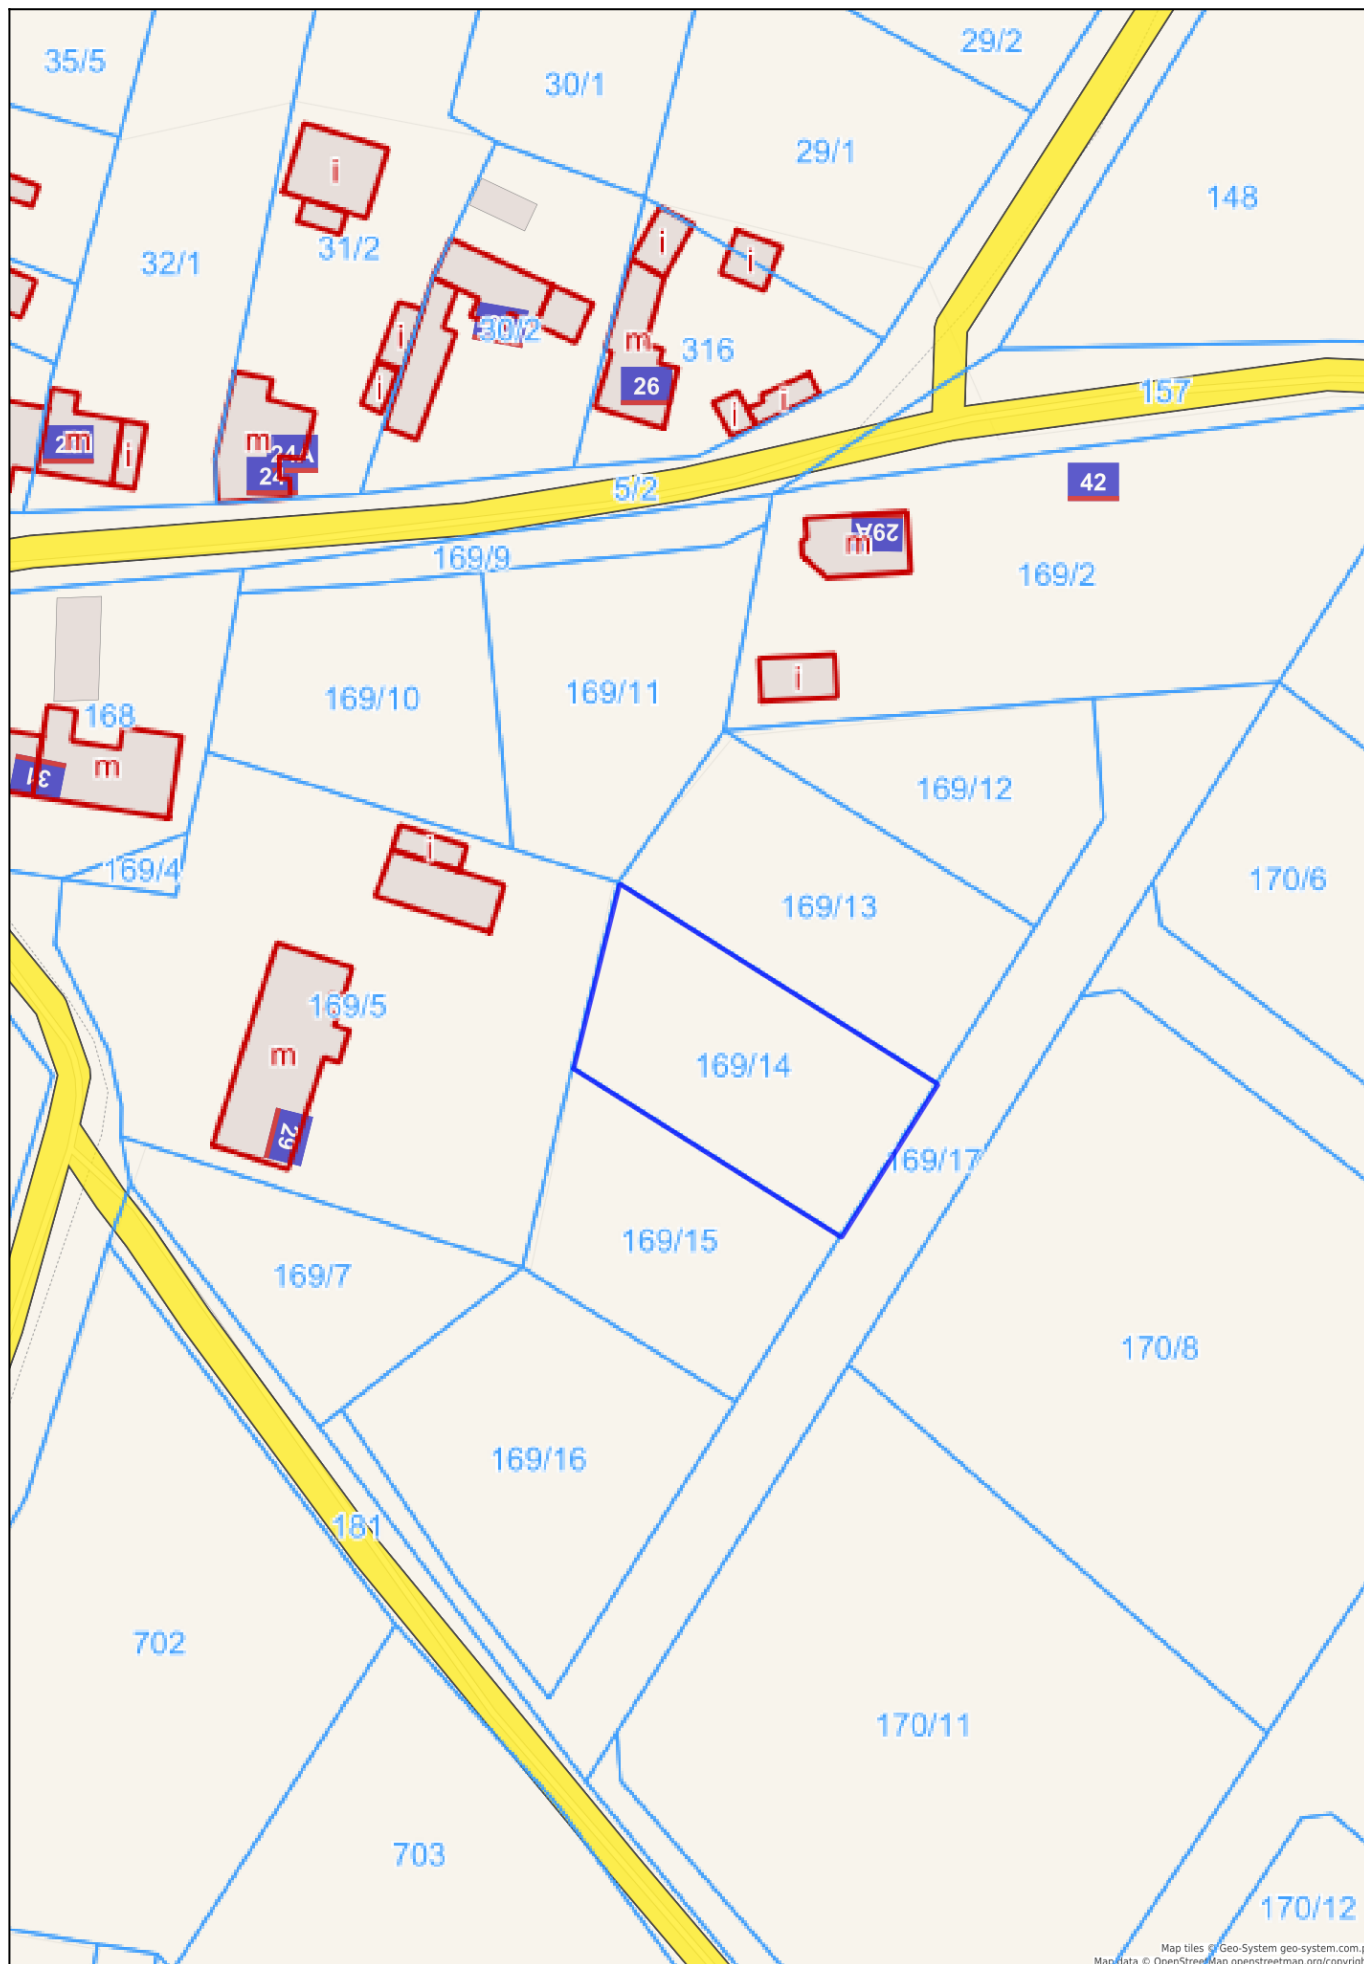

Szydłowo - System Informacji Przestrzennej

skala 1 : 1000