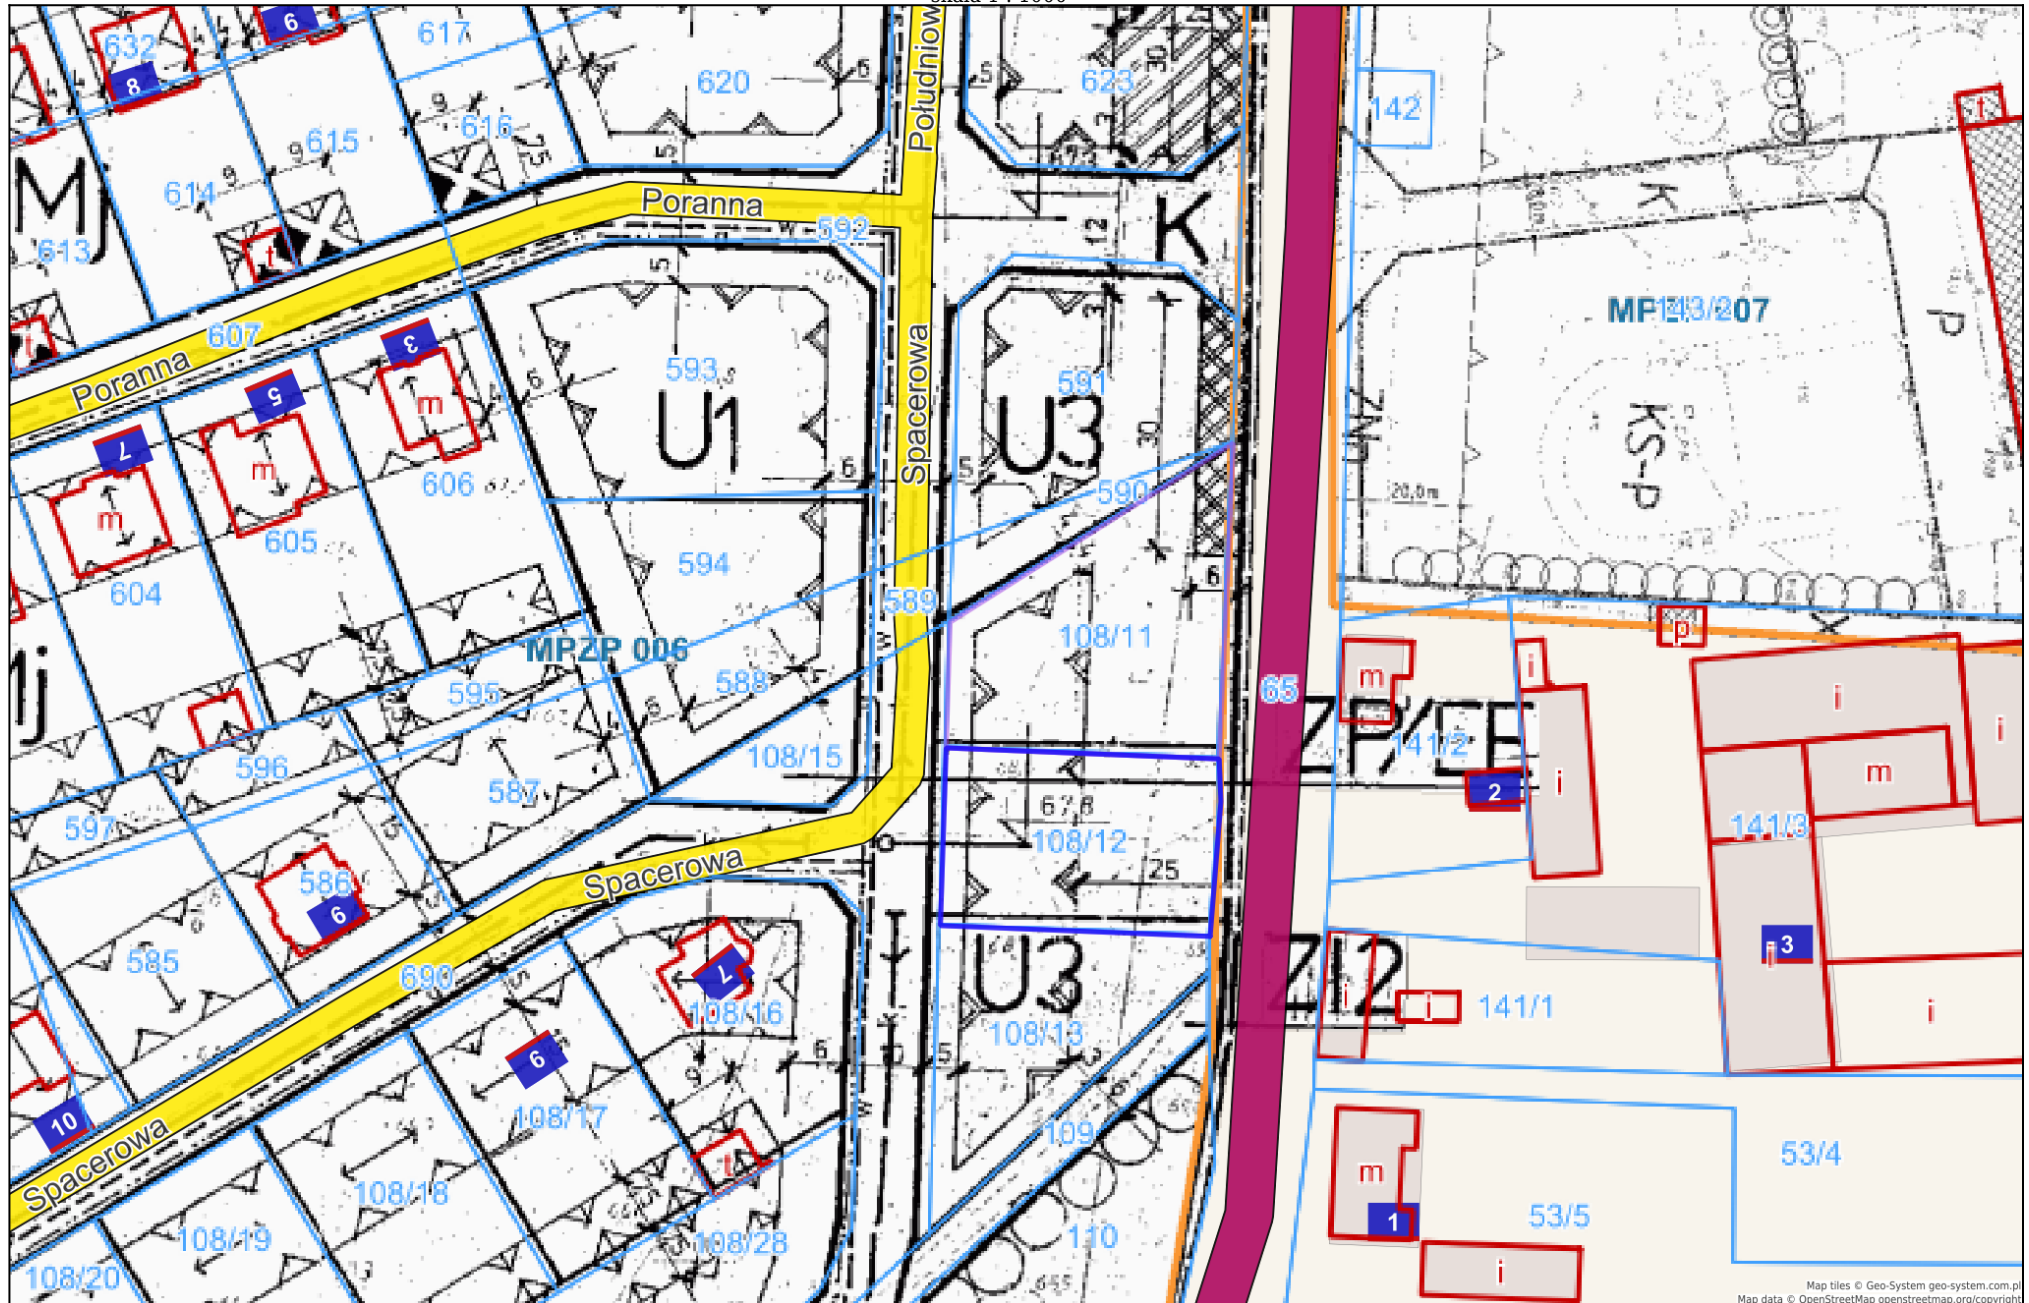

Szydłowo - System Informacji Przestrzennej

Zagospodarowanie przestrzenne

skala 1 : 1000